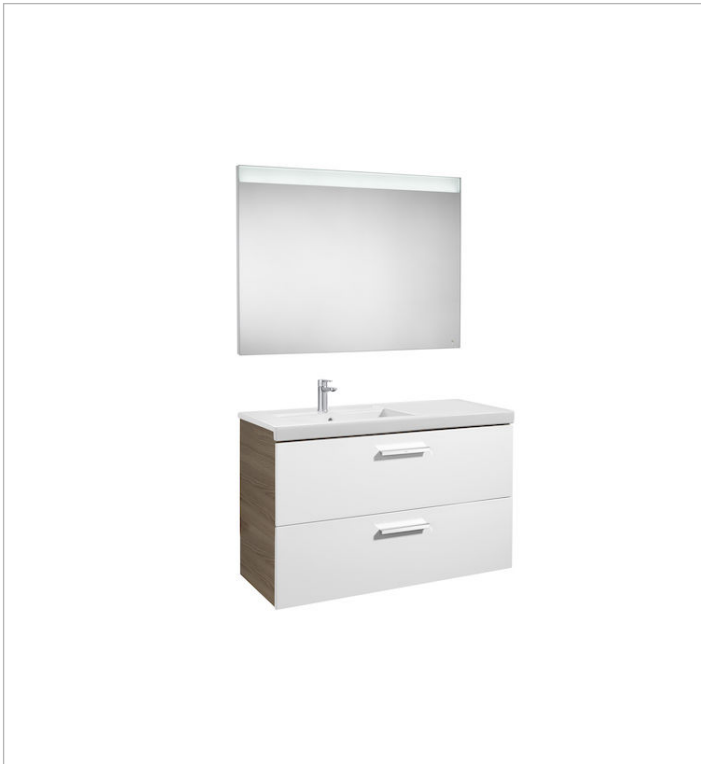

Conjunto de móvel base, lavatório para móvel com cuba à esquerda e espelho Prisma Basic com luz LED integrada na parte superior. Sifão poupa-espço incluído. Não inclui pés nem torneira.

Espelho / Iluminação: Integrada no espelho

Lavatório / Posição da prateleira: Esquerda

Lavatório / Prateleira integrada

Material / Lavatório: Porcelana

Material / Moldura do espelho: Alumínio

Material / Móvel base: Aglomerado, MDF,

Melamina

Medidas / Espelho / Altura (mm): 800

Dimensões

Comprimento: 1100 mm.

Largura: 460 mm.

Altura: 667 mm.

Inclui

855955... Unik (móvel com 2 gavetas e lavatório à esquerda)

812261000 BASIC - Espelho LED

Opcional

816760001 Toalheiro para móvel

816761001 Conjunto 2 suportes para móvel

816764339 Dois pés para móvel

816819409 Caixa organizadora

816820409 Caixa organizadora

812292000 Placa anti-embaciamento

Desenhos Técnicos