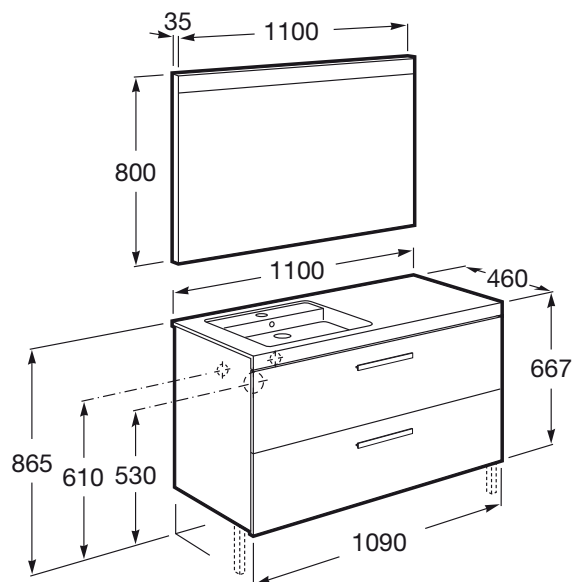

Desenhos Técnicos