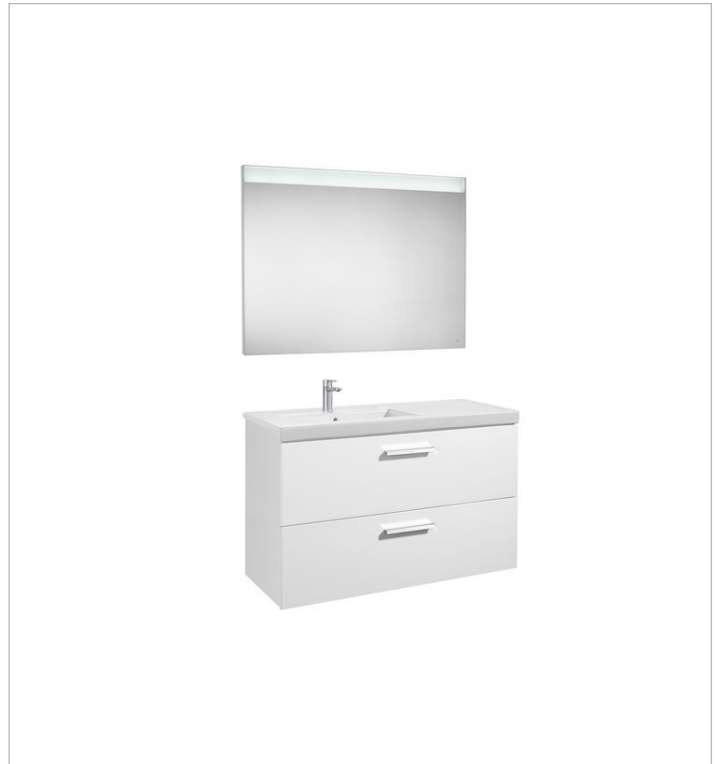

Conjunto de móvel base, lavatório para móvel com cuba à esquerda e espelho Prisma Basic com luz LED integrada na parte superior. Sifão poupa-espço incluído. Não inclui pés nem torneira.

Espelho / Iluminação: Integrada no espelho

Lavatório / Posição da prateleira: Esquerda

Lavatório / Prateleira integrada

Material / Lavatório: Porcelana

Material / Moldura do espelho: Alumínio

Material / Móvel base: Aglomerado, MDF,

Melamina

Medidas / Espelho / Altura (mm): 800

Dimensões

Comprimento: 1100 mm.

Largura: 460 mm.

Altura: 667 mm.

Inclui

855955... Unik (móvel com 2 gavetas e lavatório à esquerda)

812261000 BASIC - Espelho LED

Opcional

816760001 Toalheiro para móvel

816761001 Conjunto 2 suportes para móvel

816764339 Dois pés para móvel

816819409 Caixa organizadora

816820409 Caixa organizadora

812292000 Placa anti-embaciamento

Desenhos Técnicos