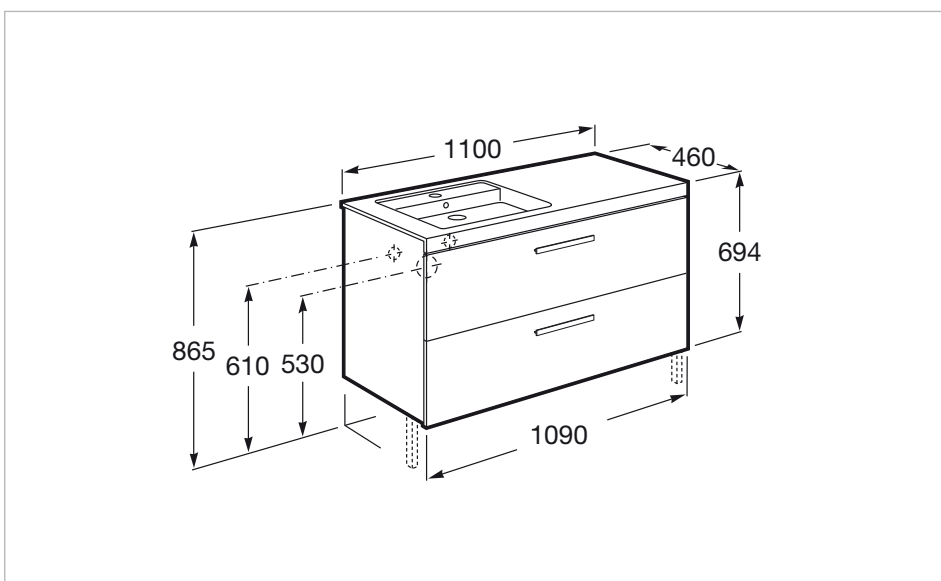

	153 Cinza antracite
	321 Fresno Estepa
	322 Branco - Fresno Estepa
	806 Branco Brilho

Dimensões

Comprimento: 1100 mm.

Largura: 460 mm.

Altura: 694 mm.

Inclui

327542..0 Lavatório assimétrico mural ou sobre o móvel - Esquerda

Opcional

816760001 Toalheiro para móvel

816761001 Conjunto 2 suportes para móvel

816764339 Dois pés para móvel

816819409 Caixa organizadora

816820409 Caixa organizadora

Desenhos Técnicos

Coleção inovadora e versátil. Graças ao novo design de lavatório com linhas retas e à variedade de medidas, representa uma solução ideal para diferentes ambientes de banho.

Produto sustentável

Tipo de instalação: Suspensão

Tipo de luz: LED

Índice de proteção da luz: IP 44

Dimensões

Comprimento: 1100 mm.

Largura: 35 mm.

Altura: 800 mm.