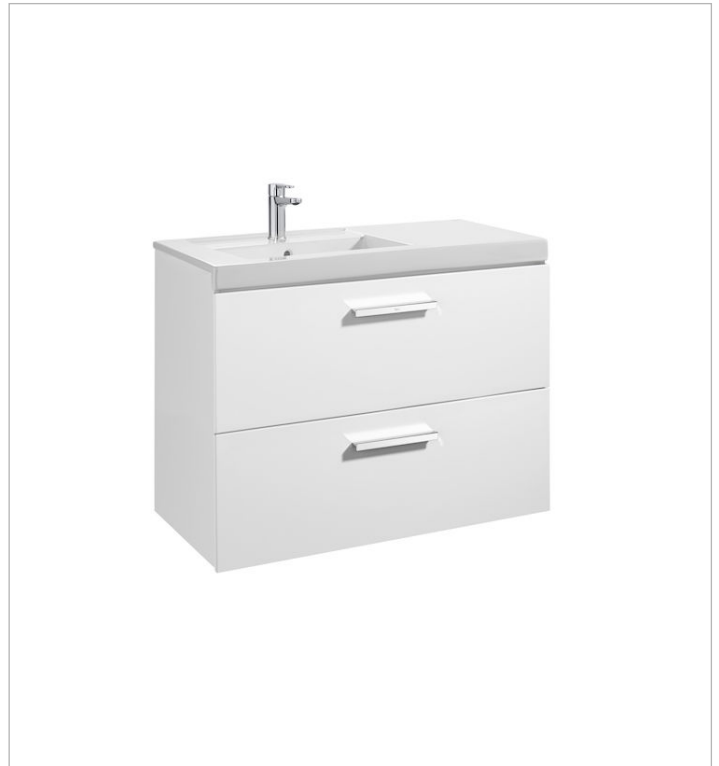

	153 Cinza antracite
	321 Fresno Estepa
	322 Branco - Fresno Estepa
	806 Branco Brilho

Dimensões

Comprimento: 900 mm.

Largura: 460 mm.

Altura: 694 mm.

Inclui

327544..0 Lavatório assimétrico mural ou sobre o móvel - Esquerda

Opcional

816760001 Toalheiro para móvel

816761001 Conjunto 2 suportes para móvel

816764339 Dois pés para móvel

816819409 Caixa organizadora

816820409 Caixa organizadora

Desenhos Técnicos

Coleção inovadora e versátil. Graças ao novo design de lavatório com linhas retas e à variedade de medidas, representa uma solução ideal para diferentes ambientes de banho.

Lavatório assimétrico mural ou sobre o móvel - Esquerda

Lavatório de porcelana suspenso ou sobre o móvel. Não inclui torneira.

Assimétrico

Conjunto de fixações: Incluído

Forma: Quadrado

Material: Porcelana