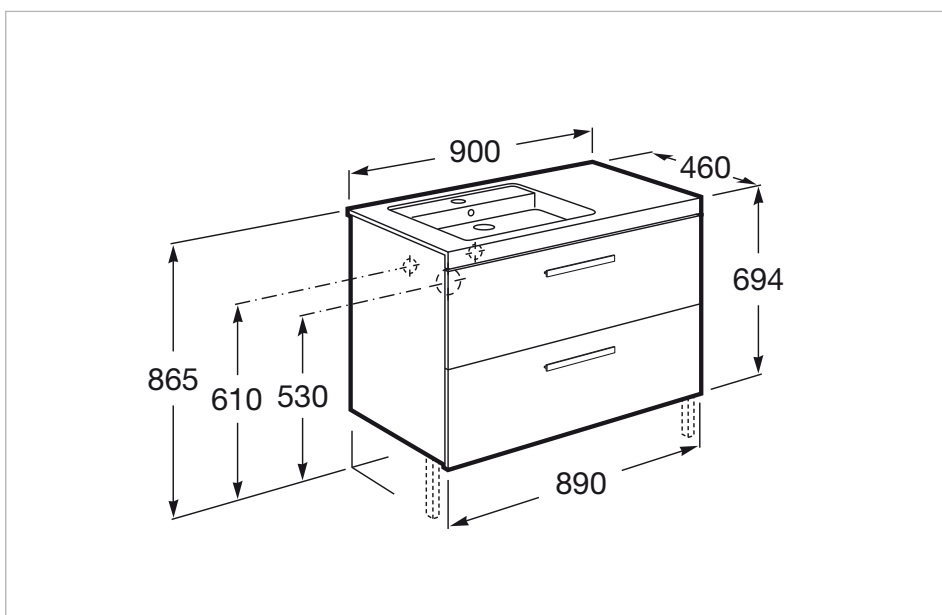

	153 Cinza antracite
	321 Fresno Estepa
	322 Branco - Fresno Estepa
	806 Branco Brilho

Dimensões

Comprimento: 900 mm.

Largura: 460 mm.

Altura: 694 mm.

Inclui

327544..0 Lavatório assimétrico mural ou sobre o móvel - Esquerda

Opcional

816760001 Toalheiro para móvel

816761001 Conjunto 2 suportes para móvel

816764339 Dois pés para móvel

816819409 Caixa organizadora

816820409 Caixa organizadora

Desenhos Técnicos

Coleção inovadora e versátil. Graças ao novo design de lavatório com linhas retas e à variedade de medidas, representa uma solução ideal para diferentes ambientes de banho.

Como obter o número da referência

Substituir (..) com o código do acabamento da lista seguinte

00 Branco

Dimensões

Comprimento: 900 mm.

Largura: 450 mm.

Altura: 130 mm.

Compatível com