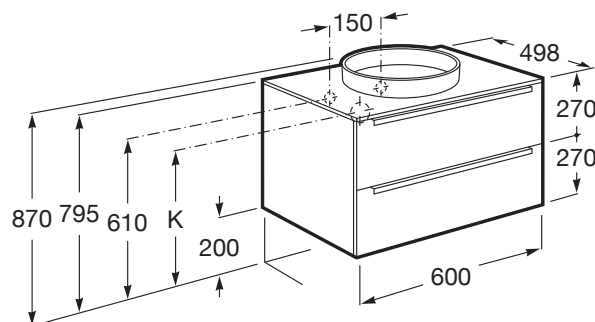

Três formas, múltiplas combinações possíveis. Esta coleção de louça sanitária e móveis em 3 linhas de design - Round (redonda), Soft (de cantos arredondados) e Square (quadrada) -, perfeitamente combináveis entre si, permite dar vida aos espaços de banho de todos os estilos.

Movél base para lavatório ROUND/SOFT

Combinação de portas e gavetas: 2 Gavetas
Estrutura do móvel: Gavetas
Material: Aglomerado
Posição da torneira: Central
Posição do lavatório: Centro
Sifão economizador de espaço incluído
Sistema de abertura e encerramento: Gavetas com fecho automático suave
Tipo de instalação: Suspensão, Suspensão com pés
Tipo de lavatório: Semi-encastrado

Cores e acabamentos

Como obter o número da referência
Substituir (..) com o código do acabamento da lista seguinte

	402 Carvalho escuro citadino
	403 Carvalho escuro citadino / Vidro escurecido
	806 Branco brilho

Dimensões

Comprimento: 600 mm.
Largura: 498 mm.
Altura: 625 mm.

Compatível com

327504..0 SOFT - Lavatório de encastrar
327527..0 ROUND - Lavatório de encastrar
32750R..0 SOFT - Lavatório de encastrar
32752R..0 ROUND - Lavatório de encastrar

Desenhos Técnicos

Trap	K
Totem	530
Minimal	
Bottle	570