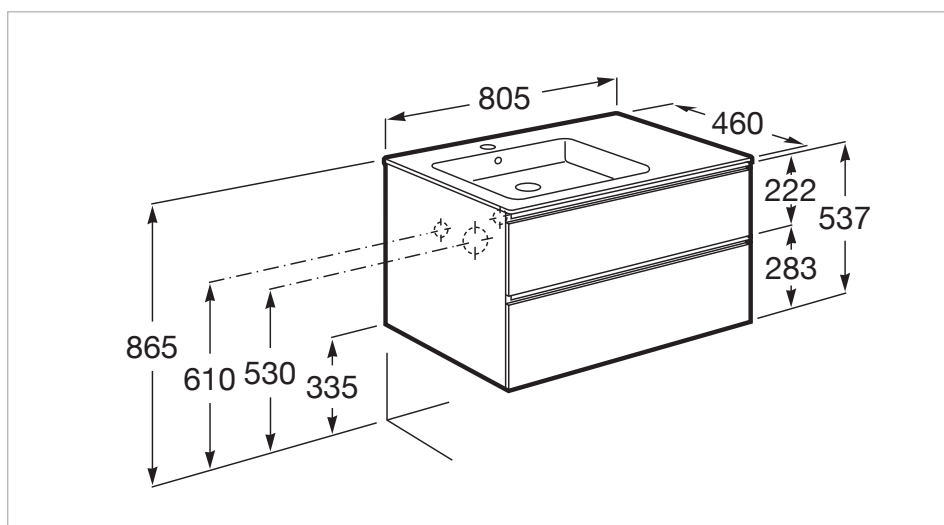

Dimensões

Comprimento: 805 mm.

Largura: 460 mm.

Altura: 537 mm.

Inclui

851479... Unik, móvel de duas gavetas e lavatório esquerda
 812356000 Espelho com luz superior LED

Opcional

816760001 Toalheiro para móvel
 816761001 Conjunto 2 suportes para móvel
 816819409 Caixa organizadora
 816820409 Caixa organizadora
 816826339 Conjunto de 2 pés opcionais
 816826458 Conjunto de 2 pés opcionais

Dimensões

Comprimento: 805 mm.

Largura: 460 mm.

Altura: 537 mm.

Opcional

- 816760001 Toalheiro para móvel
- 816761001 Conjunto 2 suportes para móvel
- 816819409 Caixa organizadora
- 816820409 Caixa organizadora
- 816826339 Conjunto de 2 pés opcionais
- 816826458 Conjunto de 2 pés opcionais
- 816829339 Conjunto de 2 pés opcionais
- 816829458 Conjunto de 2 pés opcionais

Desenhos Técnicos

**Espelho com luz superior LED**

Forma: Quadrado

Iluminação: Integrado no espelho

Material da moldura: Vidro temperado

Número de luzes: 1

Orientação do espelho: Vertical

Tipo de instalação: Suspenso

Tipo de luz: LED

Dimensões

Comprimento: 800 mm.

Largura: 22 mm.

Altura: 800 mm.

Desenhos Técnicos