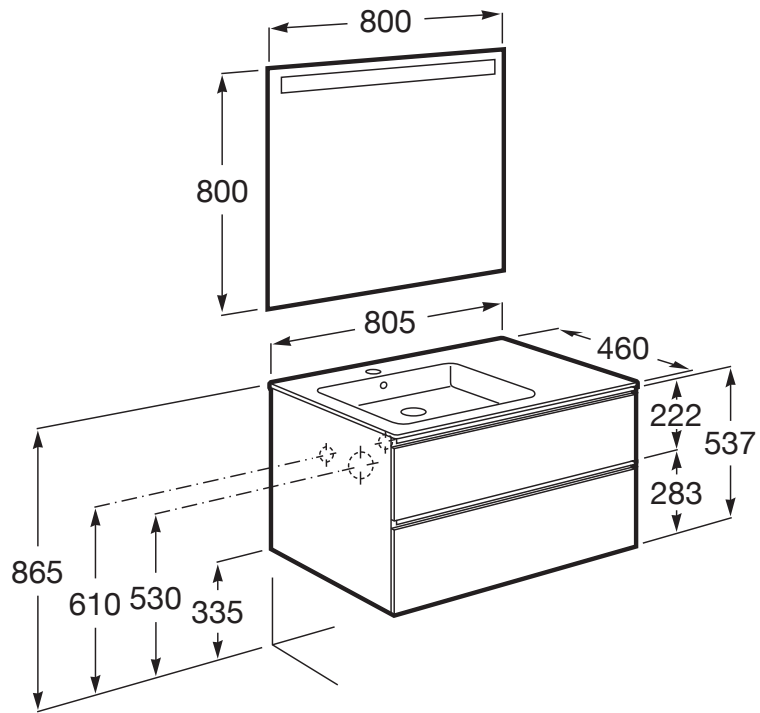

Desenhos Técnicos