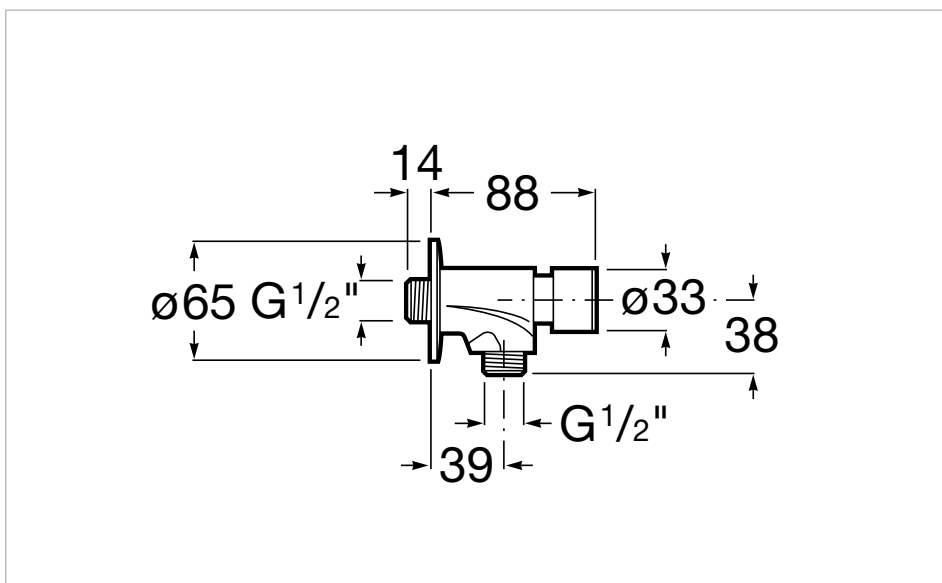

Linha de torneiras temporizadas com um design simples e muito actual. Esta coleção representa uma ótima solução para espaços públicos, indicado para todo o tipo de lavatórios.

Torneira de passagem angular exterior para urinol

Acabamento: Cromado
Anti-vandalismo
Botão de abertura
Com espelho
Controle da temperatura: Água fria ou pré-misturada
Instalação de canto
Ligação de água: 1/2"
Lugar de instalação: Urinol
Poupança de água e energia
Produto sustentável
Recomendado para espaços públicos
Tipo de instalação: Mural
Tipo de torneira: Torneira simples
Tipo de torneira: Tecnologia temporizada

Compatível com

359607..1 Urinol Frontal De Alimentação Superior (Pré Inst Mural)
359607..0 Urinol suspenso com entrada de água superior
353149..0 Urinol suspenso com entrada de água superior
35945H..0 Urinol suspenso com entrada de água superior
35945L..0 Urinol suspenso com entrada de água superior
353145..0 Urinol suspenso com entrada de água superior

Desenhos Técnicos