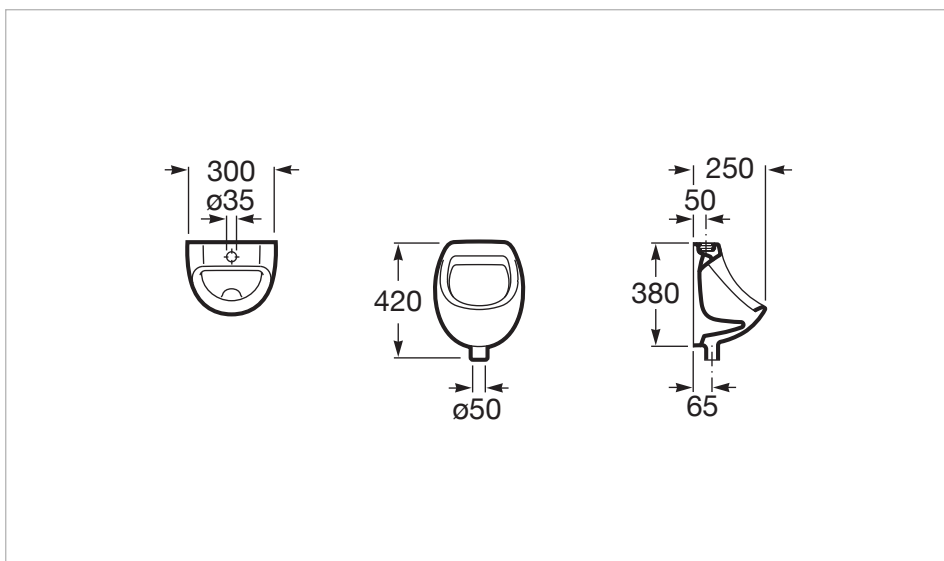

Desenhos Técnicos