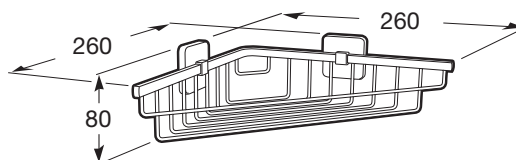

Saboneteira de grelha de canto 250 x 250 mm

Acabamento: Brilho
Instalação de canto
Material: Metal
Tipo de instalação: Mural

Dimensões

Comprimento: 260 mm.
Largura: 260 mm.
Altura: 80 mm.

Desenhos Técnicos

Ampla coleção de acessórios com design funcional, intemporal e diversificada, o encaixe perfeito tanto para espaços de banho privados como para espaços públicos.

Além de permitir instalação com parafuso, a coleção Victoria também permite uma fixação alternativa mediante o uso de um adesivo, evitando assim os buracos e garantindo uma alta resistência (exceto para o porta-toalhas e toalheiros elétricos e de aquecimento, com limite de carga estática até 5 kg por elemento).