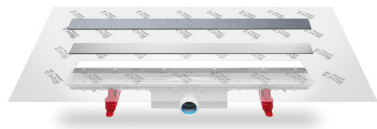

IN-DRAIN X3 - Elementos de instalação para duches em obra

Recomendado para espaços públicos

Tela geotêxtil incluída

Dimensões

Comprimento: 950 mm.

Largura: 50 mm.

É a inovadora linha de soluções de duches integrados. Um novo conceito que aposta na acessibilidade e na funcionalidade dos elementos que a compõem. In Drain adapta-se a qualquer estilo, sem perder a sua elegante essência de formas, mantendo uma óptima versatilidade em qualquer resposta.