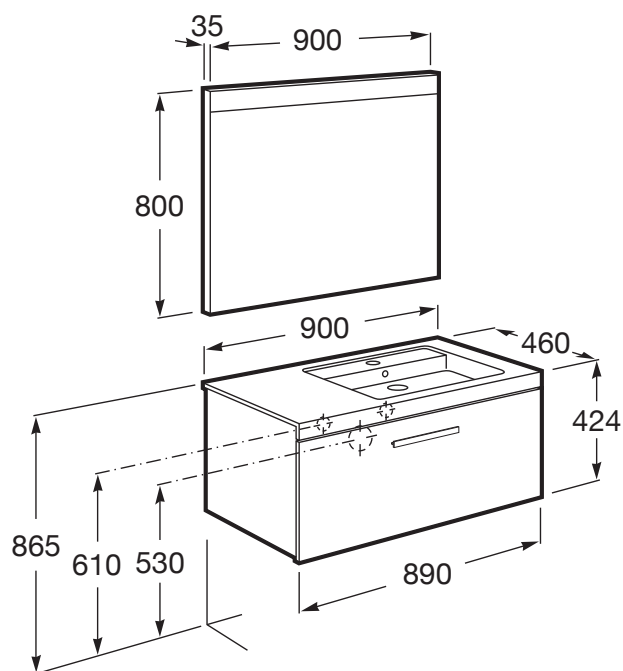

Desenhos Técnicos