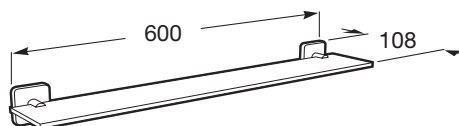

### Prateleira 600 mm

Acabamento: Brilho

Material: Metal, Vidro

Tipo de instalação: Mural

### Dimensões

Comprimento: 600 mm.

Largura: 108 mm.

Altura: 50 mm.

### Desenhos Técnicos

Ampla coleção de acessórios com design funcional, intemporal e diversificada, o encaixe perfeito tanto para espaços de banho privados como para espaços públicos.

Além de permitir instalação com parafuso, a coleção Victoria também permite uma fixação alternativa mediante o uso de um adesivo, evitando assim os buracos e garantindo uma alta resistência (exceto para o porta-toalhas e toalheiros elétricos e de aquecimento, com limite de carga estática até 5 kg por elemento).