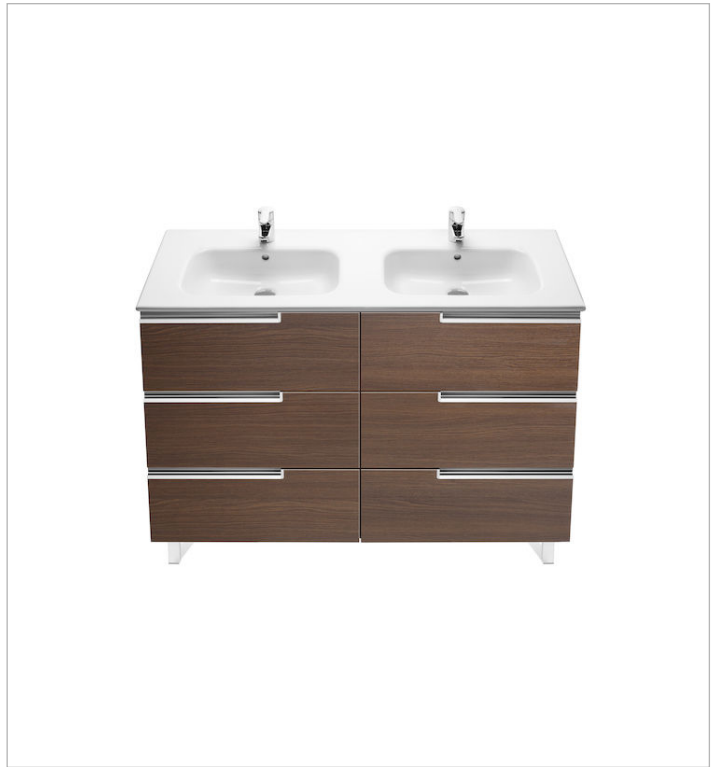

Lavatório / Prateleira integrada

Material / Lavatório: Porcelana

Material / Moldura do espelho: Alumínio

Medidas / Espelho / Altura (mm): 700

Medidas / Espelho / Comprimento (mm): 1200

Medidas / Espelho / Largura (mm): 19

Largura: 460 mm.

Altura: 740 mm.

Inclui

855835... Unik (móvel e lavatório)

812336406 Espelho

Opcional

816760001 Toalheiro para móvel

816761001 Conjunto 2 suportes para móvel

 155 Carvalho texturado

 806 Branco brilho

Dimensões

Comprimento: 1200 mm.

Largura: 460 mm.

Altura: 740 mm.

Opcional

816760001 Toalheiro para móvel

816761001 Conjunto 2 suportes para móvel

816819409 Caixa organizadora

816820409 Caixa organizadora

Desenhos Técnicos

Simplicidade e funcionalidade destacam-se nesta coleção que oferece soluções com um design atual para o espaço de banho. Proposta que se adapta na perfeição a cada estilo de vida e permite personalizar o espaço de banho com várias e distintas combinações.