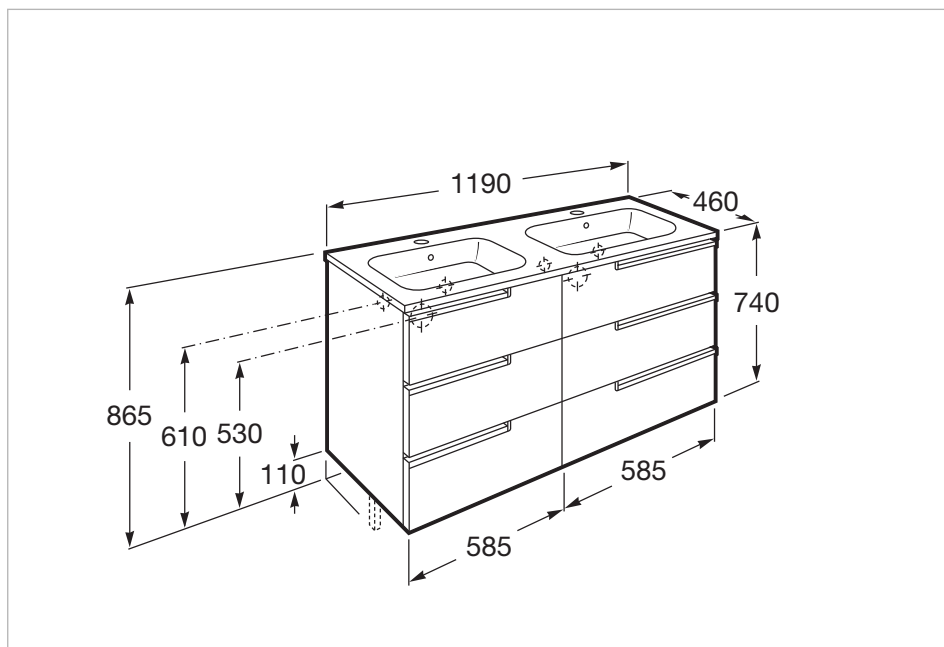

Desenhos Técnicos