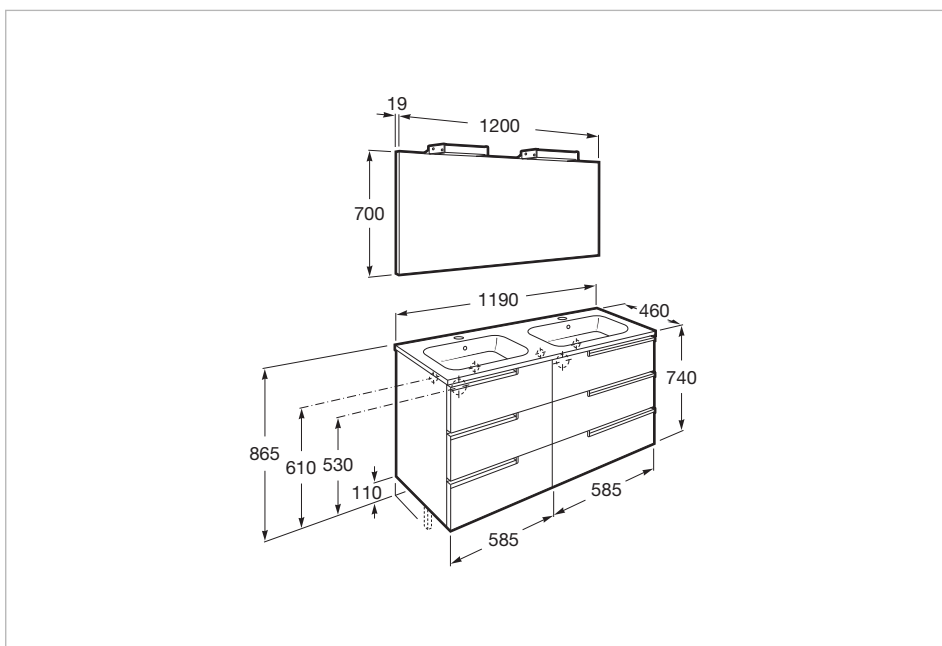

Pack Family (móvel, lavatório duplo, espelho e dois apliques LED)

Conjunto de móvel base, lavatório duplo para móvel, espelho e dois apliques LED. Sifão não incluído. Não inclui pés nem torneira.

Espelho / Iluminação: Focos de luz incluídos

Espelho / Número de luzes: 2

Espelho / Potência de luz (W): 6

Espelho / Tipo de luz: LED

Espelho / Índice de proteção de luz: IP 44

Instalação da torneira: No lavatório

Lavatório / Cuba dupla

Lavatório / Posição da prateleira: Em ambos os lados

Lavatório / Prateleira integrada

Material / Lavatório: Porcelana

Material / Moldura do espelho: Alumínio

Medidas / Espelho / Altura (mm): 700

Medidas / Espelho / Comprimento (mm): 1200

Medidas / Espelho / Largura (mm): 19

Móvel base / Combinação de portas e gavetas:

6 Gavetas

Móvel base / Estrutura: Gavetas

Móvel base / Sistema de abertura e fecho:

Gavetas com fecho suave

Tipo de instalação: Suspenso, Suspenso com pés

Cores e acabamentos

Como obter o número da referência

Substituir (..) com o código do acabamento da lista seguinte

153 Cinzento antracite

154 Wengué texturado

155 Carvalho texturado

806 Branco brilho

Dimensões

Comprimento: 1200 mm.

Largura: 460 mm.

Altura: 740 mm.

Inclui

855835... Unik (móvel e lavatório)

812336406 Espelho

Opcional

816760001 Toalheiro para móvel

816761001 Conjunto 2 suportes para móvel

816819409 Caixa organizadora

816820409 Caixa organizadora

Desenhos Técnicos