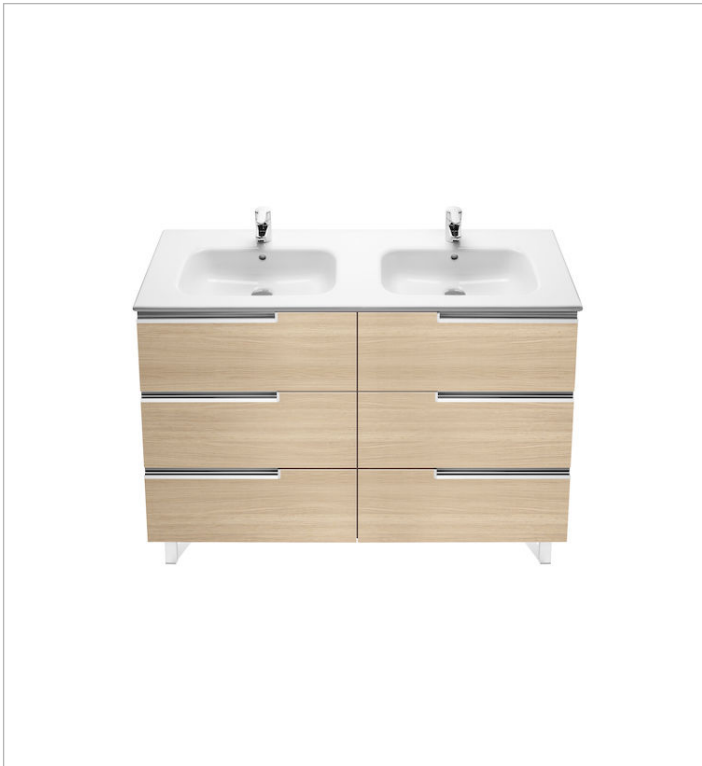

Lavatório / Prateleira integrada

Material / Lavatório: Porcelana

Material / Moldura do espelho: Alumínio

Medidas / Espelho / Altura (mm): 700

Medidas / Espelho / Comprimento (mm): 1200

Medidas / Espelho / Largura (mm): 19

Largura: 460 mm.

Altura: 740 mm.

Inclui

855835... Unik (móvel e lavatório)

812336406 Espelho

Opcional

816760001 Toalheiro para móvel

816761001 Conjunto 2 suportes para móvel

 155 Carvalho texturado

 806 Branco brilho

Dimensões

Comprimento: 1200 mm.

Largura: 460 mm.

Altura: 740 mm.

Opcional

816760001 Toalheiro para móvel

816761001 Conjunto 2 suportes para móvel

816819409 Caixa organizadora

816820409 Caixa organizadora

Desenhos Técnicos

Simplicidade e funcionalidade destacam-se nesta coleção que oferece soluções com um design atual para o espaço de banho. Proposta que se adapta na perfeição a cada estilo de vida e permite personalizar o espaço de banho com várias e distintas combinações.