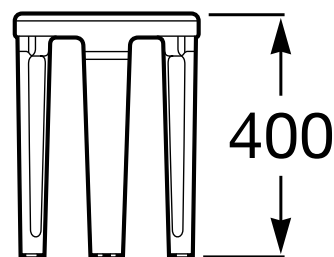

Banco de casa de banho

Acabamento: Branco

Material: Plástico

Recomendado para espaços públicos

Tipo de instalação: No chão

**Desenhos Técnicos**

Pequenos desenhos que facilitam a vida.
É o espírito deste conceito, um banco
para o espaço de banho que combina
conforto, funcionalidade e design numa
peça única, altamente versátil.