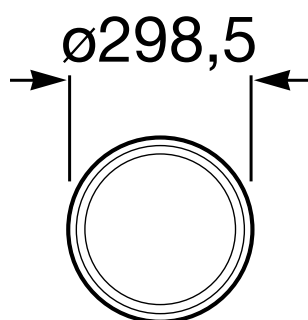

Banco de casa de banho

Acabamento: Branco

Material: Plástico

Recomendado para espaços públicos

Tipo de instalação: No chão

**Desenhos Técnicos**

Pequenos desenhos que facilitam a vida.
É o espírito deste conceito, um banco
para o espaço de banho que combina
conforto, funcionalidade e design numa
peça única, altamente versátil.