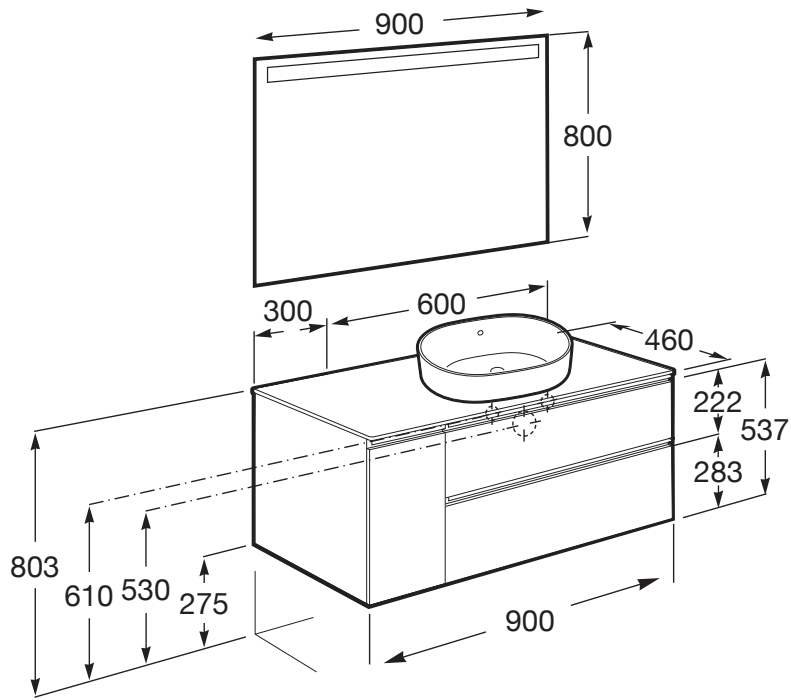

Desenhos Técnicos