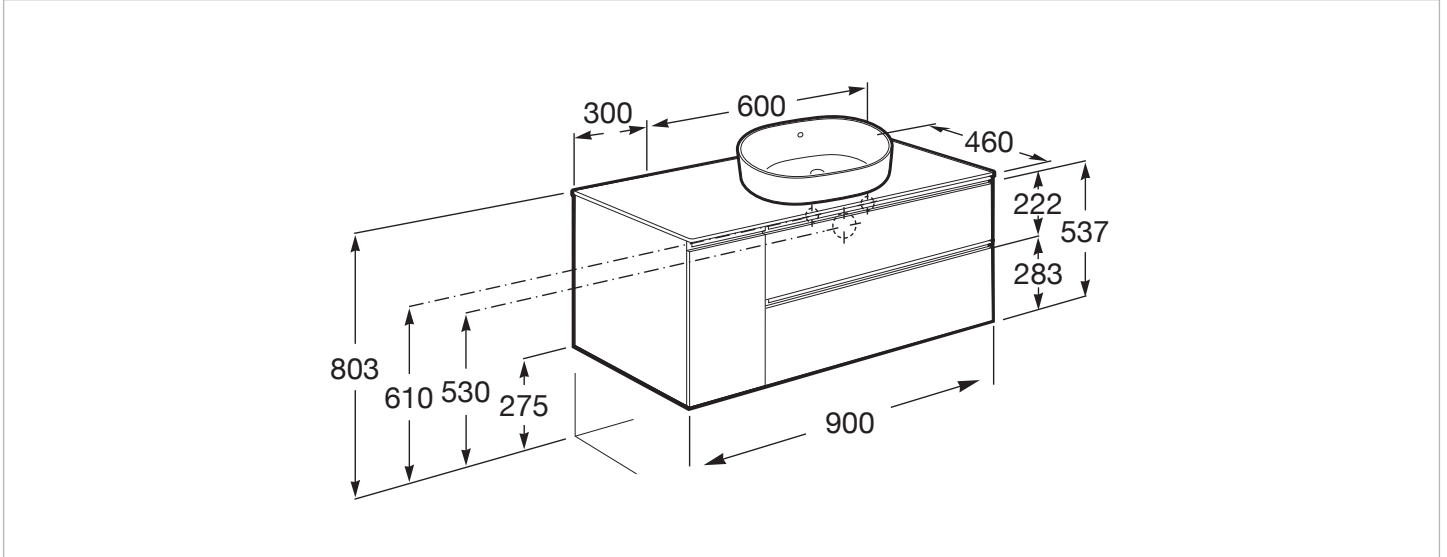

Desenhos Técnicos

**Espelho com luz LED superior**

Forma: Retangular

Iluminação: Integrado no espelho

Material da moldura: Vidro temperado

Número de luzes: 1

Orientação do espelho: Vertical

Tipo de instalação: Suspenso

Tipo de luz: LED

Dimensões

Comprimento: 900 mm.

Largura: 22 mm.

Altura: 800 mm.