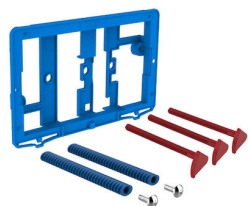

### Kit tipo "a" para adaptação placas acionamento PL3/PL5

Sistemas que combinam eficiência e tecnologia em soluções que cuidam do design e se adaptam na perfeição ao espaço. Inovação e vanguarda para garantir as melhores prestações tais como, comodidade, poupança e estilo que estão presentes em cada detalhe.

#### Compatível com

890197104 PL3 SINGLE (ONE) - Placa de acionamento em axo inoxidável antivandalismo com descarga única  
890197004 PL3 DUAL (ONE) - Placa de acionamento antivandalismo em axo inoxidável com descarga dual