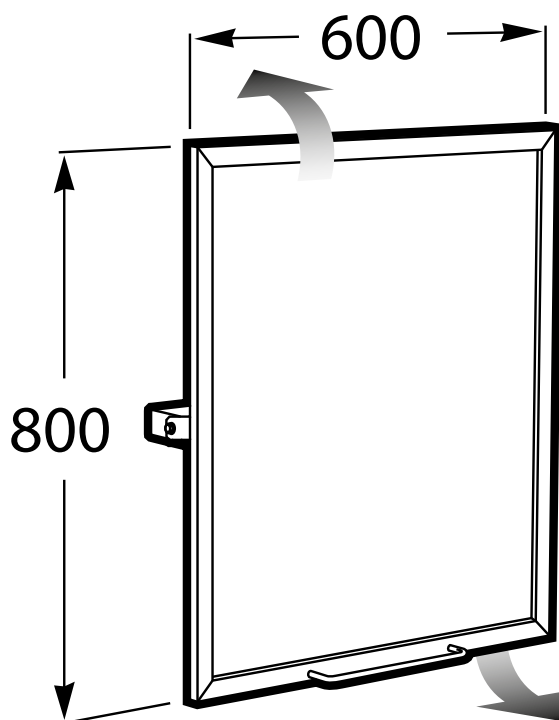

Espelho basculante

Espelho basculante para pessoas com mobilidade reduzida.

Forma: Retangular

Material da moldura: Aço inox

Orientação do espelho: Vertical

Tipo de instalação: Suspenso

Dimensões

Comprimento: 600 mm.

Largura: 115 mm.

Altura: 800 mm.

Desenhos Técnicos

Coleção dirigida a pessoas com problemas de mobilidade que procuram soluções ergonómicas, versáteis e sofisticadas para o espaço de banho. Qualidade, funcionalidade e design ao serviço do bem-estar e conforto para todas as necessidades.