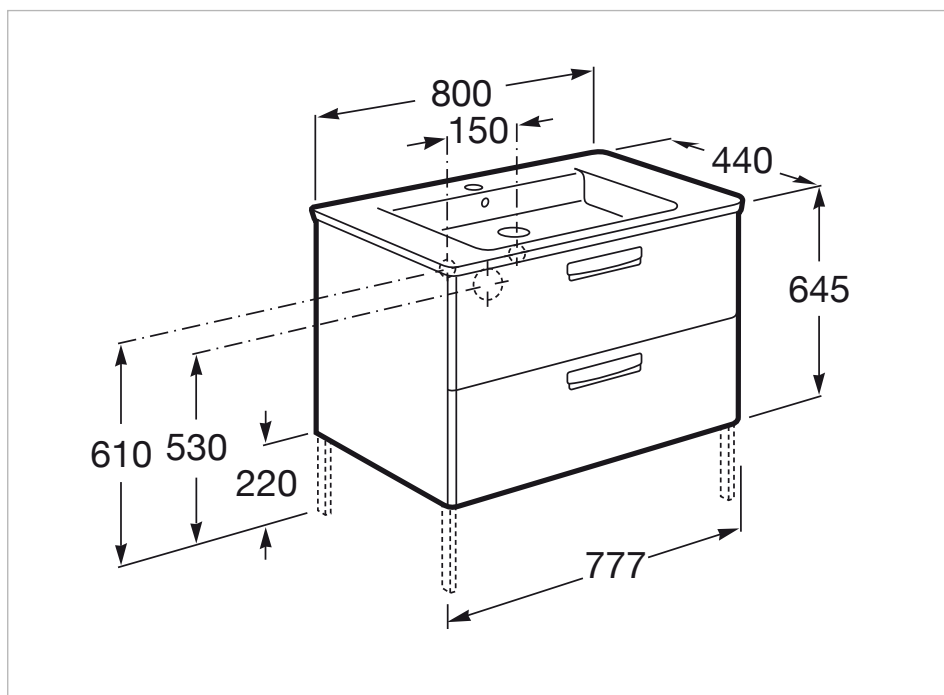

Esta coleção oferece um estilo compacto e funcional. A sua ampla variedade de lavatórios e móveis permite a optimização de todos os espaços de banho. As suas linhas modernas e elegantes são sempre uma decisão inteligente.

Unik (móvel e lavatório)

Conjunto de móvel base e lavatório para móvel. Sifão incluído. Não inclui pés nem torneira.

Instalação da torneira: No lavatório

Lavatório / Orifícios para torneira: 1 Orifício no centro

Material / Lavatório: Porcelana

Material / Móvel base: MDF, PVC

Móvel base / Combinação de portas e gavetas:

2 Gavetas

Móvel base / Estrutura: Gavetas

Móvel base / Sistema de abertura e fecho:

Gavetas com fecho suave

Sifão economizador de espaço incluído

Tipo de instalação: Suspensão, Suspensão com pés

Cores e acabamentos

Como obter o número da referência

Substituir (..) com o código do acabamento da lista seguinte

150 Mood Teka

806 Branco brilho

Dimensões

Comprimento: 800 mm.

Largura: 440 mm.

Altura: 645 mm.

Opcional

816809339 Conjunto de dois pés opcionais

816819409 Caixa organizadora

816820409 Caixa organizadora

Desenhos Técnicos