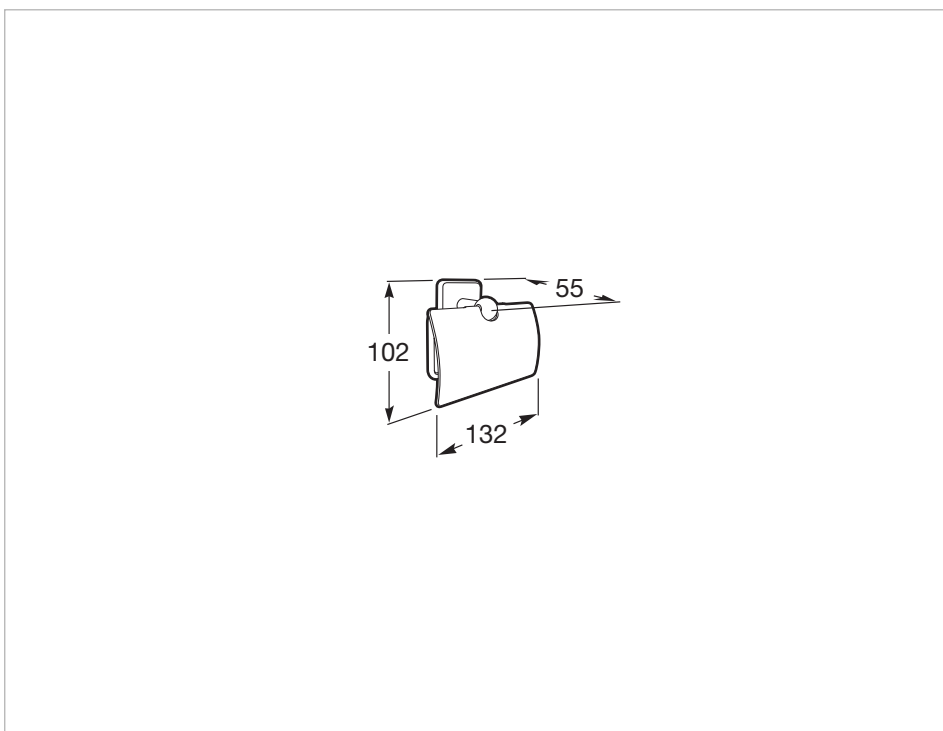

Porta rolo com tampa

Acabamento: Brilho
Com tampa
Material: Metal
Tipo de instalação: Mural

Dimensões

Comprimento: 132 mm.
Largura: 55 mm.
Altura: 102 mm.

Desenhos Técnicos

Ampla coleção de acessórios com design funcional, intemporal e diversificada, o encaixe perfeito tanto para espaços de banho privados como para espaços públicos.

Além de permitir instalação com parafuso, a coleção Victoria também permite uma fixação alternativa mediante o uso de um adesivo, evitando assim os buracos e garantindo uma alta resistência (exceto para o porta-toalhas e toalheiros elétricos e de aquecimento, com limite de carga estática até 5 kg por elemento).