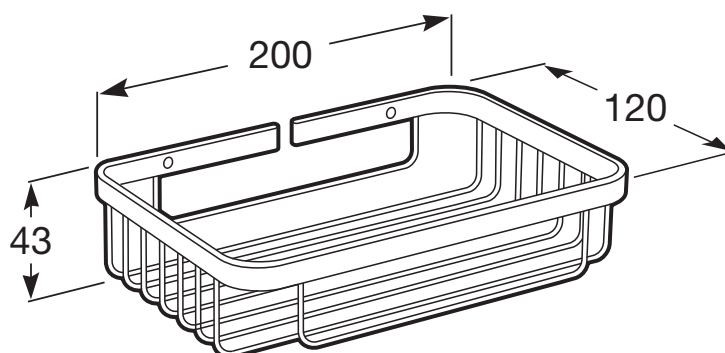

Saboneteira grelha

Acabamento: Brilho

Material: Metal

Recomendado para espaços públicos

Tipo de instalação: Mural

Dimensões

Comprimento: 200 mm.

Largura: 120 mm.

Altura: 43 mm.

Desenhos Técnicos

A aliança da simplicidade, estilo e funcionalidade. Esta coleção está desenhada para se adaptar a qualquer espaço e necessidade. Inspirada nas formas minimalistas, caracteriza-se pela sua grande versatilidade. Uma solução pensada para os pequenos e grandes projetos de design, tanto em espaços públicos como em espaços privados.