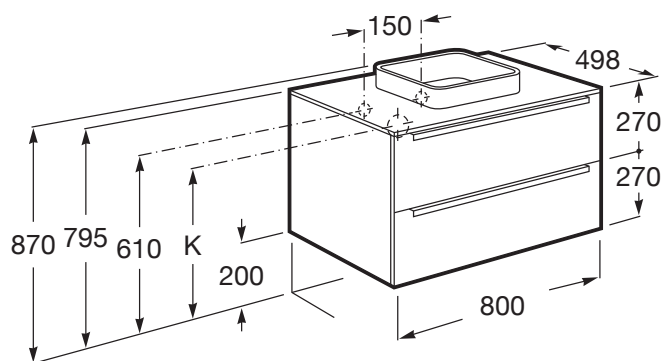

Movél base para lavatório SQUARE

Combinação de portas e gavetas: 2 Gavetas
 Estrutura do móvel: Gavetas
 Material: Aglomerado
 Posição da torneira: Central
 Posição do lavatório: Centro
 Sifão economizador de espaço incluído
 Sistema de abertura e encerramento: Gavetas com fecho automático suave
 Tipo de instalação: Suspenso, Suspenso com pés
 Tipo de lavatório: Semi-encastrado

Dimensões

Comprimento: 800 mm.
 Largura: 498 mm.
 Altura: 625 mm.

Compatível com

327534..0 SQUARE - Lavatório de encastrar
 32753R..0 SQUARE - Lavatório de encastrar

Desenhos Técnicos

Trap	K
Totem	530
Minimal	530
Bottle	570