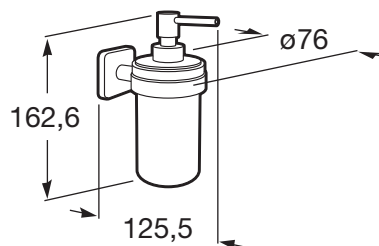

Doseador de parede

Material: Metal, Vidro
Tipo de instalação: Mural

Dimensões

Comprimento: 76 mm.
Largura: 126 mm.
Altura: 163 mm.

Desenhos Técnicos

Ampla coleção de acessórios com design funcional, intemporal e diversificada, o encaixe perfeito tanto para espaços de banho privados como para espaços públicos.

Além de permitir instalação com parafuso, a coleção Victoria também permite uma fixação alternativa mediante o uso de um adesivo, evitando assim os buracos e garantindo uma alta resistência (exceto para o porta-toalhas e toalheiros elétricos e de aquecimento, com limite de carga estática até 5 kg por elemento).