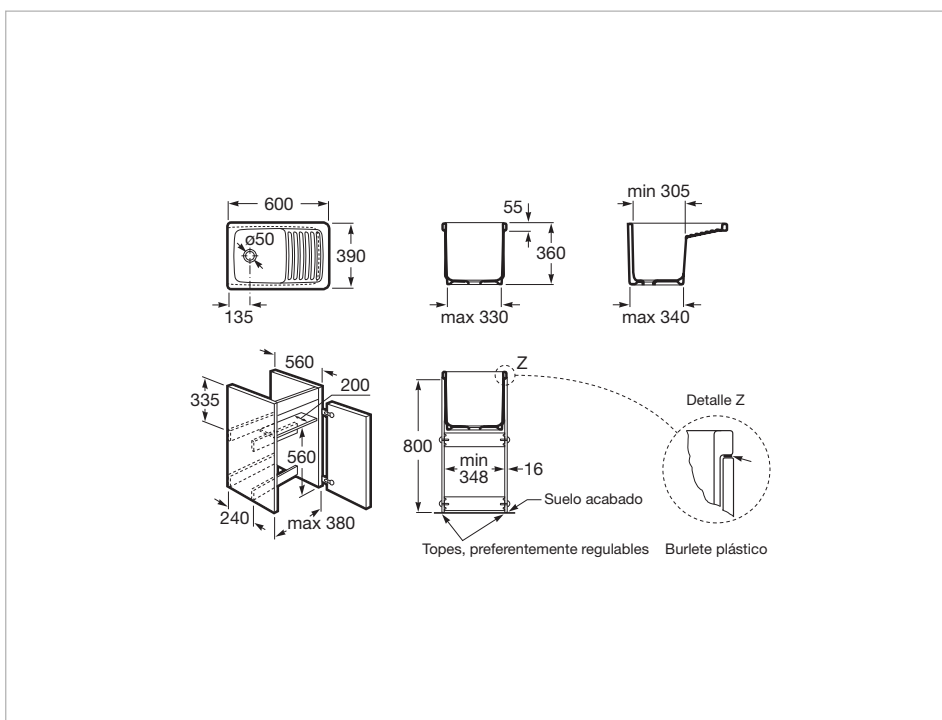

Desenhos Técnicos