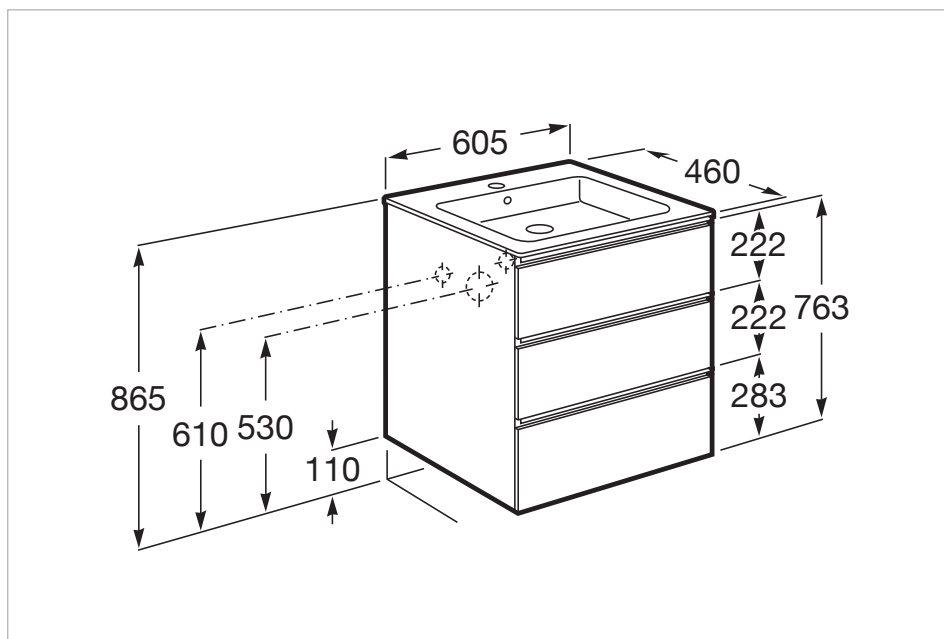

Unik, móvel de três gavetas e lavatório centrado

Instalação da torneira: No lavatório
Lavatório / Orifícios para torneira: 1 Orifício no centro
Lavatório / Posição da prateleira: Em ambos os lados
Lavatório / Prateleira integrada
Material / Lavatório: Porcelana
Material / Móvel base: Aglomerado
Medidas / Lavatório e móvel / Altura (mm): 763
Medidas / Lavatório e móvel / Comprimento (mm): 605
Medidas / Lavatório e móvel / Largura (mm): 460
Móvel base / Combinação de portas e gavetas: 3 Gavetas
Móvel base / Estrutura: Gavetas
Móvel base / Separadores internos
Móvel base / Sistema de abertura e fecho: Gavetas com fecho suave
Móvel base / Tipo de porta: De correr
Posição do lavatório: Centro
Tipo de instalação: Suspenso, Suspenso com pés

Cores e acabamentos

Como obter o número da referência
Substituir (..) com o código do acabamento da lista seguinte

	153 Cinzento antracite
	402 Carvalho escuro citadino
	434 Fresno Nórdico
	447 Cinzento Antracite
	806 Branco brilho

Dimensões

Comprimento: 605 mm.
Largura: 460 mm.
Altura: 763 mm.

Opcional

- 816760001 Toalheiro para móvel
- 816761001 Conjunto 2 suportes para móvel
- 816819409 Caixa organizadora
- 816820409 Caixa organizadora
- 816827339 Conjunto de 2 pés opcionais
- 816827458 Conjunto de 2 pés opcionais

Desenhos Técnicos