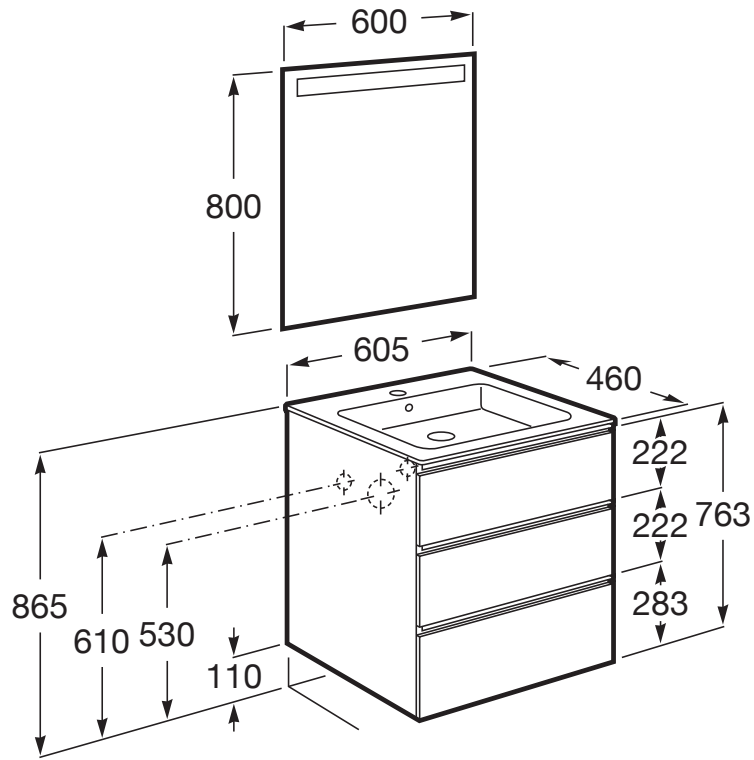

Desenhos Técnicos