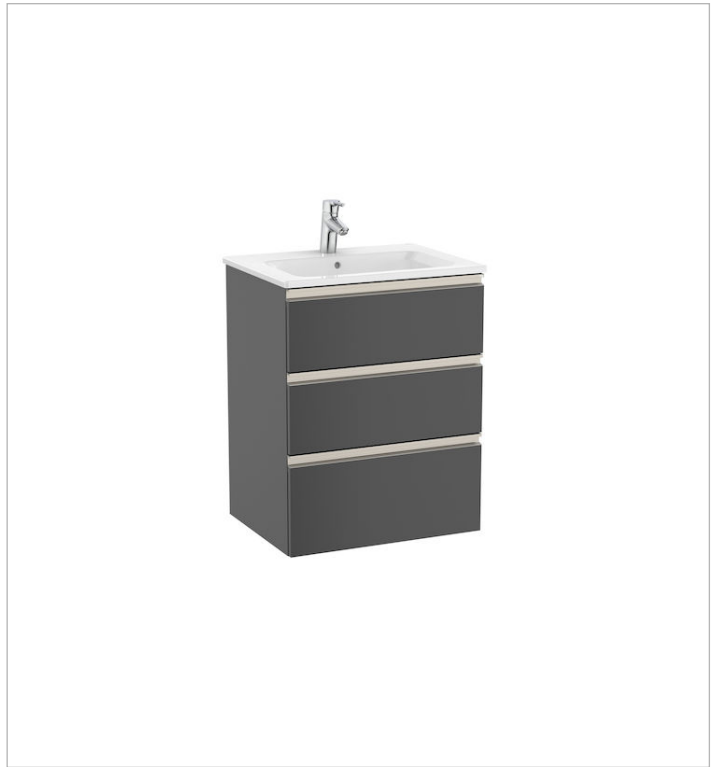

Pack, móvel de três gavetas, lavatório centrado e espelho LED

Espelho / Iluminação: Integrada no espelho
 Espelho / Número de luzes: 1
 Espelho / Tipo de luz: LED
 Espelho / Índice de proteção de luz: IP 44
 Instalação da torneira: No lavatório
 Lavatório / Orifícios para torneira: 1 Orifício no centro
 Lavatório / Posição da prateleira: Em ambos os lados
 Lavatório / Prateleira integrada
 Material / Lavatório: Porcelana
 Material / Moldura do espelho: Alumínio, Vidro temperado
 Material / Móvel base: Aglomerado
 Medidas / Espelho / Altura (mm): 800
 Medidas / Espelho / Comprimento (mm): 600
 Medidas / Lavatório e móvel / Altura (mm): 763
 Medidas / Lavatório e móvel / Comprimento (mm): 605
 Medidas / Lavatório e móvel / Largura (mm): 460
 Móvel base / Combinação de portas e gavetas: 3 Gavetas
 Móvel base / Estrutura: Gavetas
 Móvel base / Separadores internos
 Móvel base / Sistema de abertura e fecho: Gavetas com fecho suave
 Móvel base / Tipo de porta: De correr
 Posição do lavatório: Centro
 Tipo de instalação: Suspensão, Suspensão com pés

Dimensões

Comprimento: 605 mm.
 Largura: 460 mm.
 Altura: 763 mm.

Inclui

851484... Unik, móvel de três gavetas e lavatório centrado
 812355000 Espelho com luz superior LED

Opcional

816760001 Toalheiro para móvel
 816761001 Conjunto 2 suportes para móvel
 816819409 Caixa organizadora
 816820409 Caixa organizadora
 816826339 Conjunto de 2 pés opcionais
 816826458 Conjunto de 2 pés opcionais

Dimensões

Comprimento: 605 mm.
 Largura: 460 mm.
 Altura: 763 mm.

Opcional

- 816760001 Toalheiro para móvel
- 816761001 Conjunto 2 suportes para móvel
- 816819409 Caixa organizadora
- 816820409 Caixa organizadora
- 816827339 Conjunto de 2 pés opcionais
- 816827458 Conjunto de 2 pés opcionais

Desenhos Técnicos

Espelho com luz superior LED

Forma: Retangular

Iluminação: Integrado no espelho

Material da moldura: Vidro temperado

Número de luzes: 1

Orientação do espelho: Vertical

Tipo de instalação: Suspenso