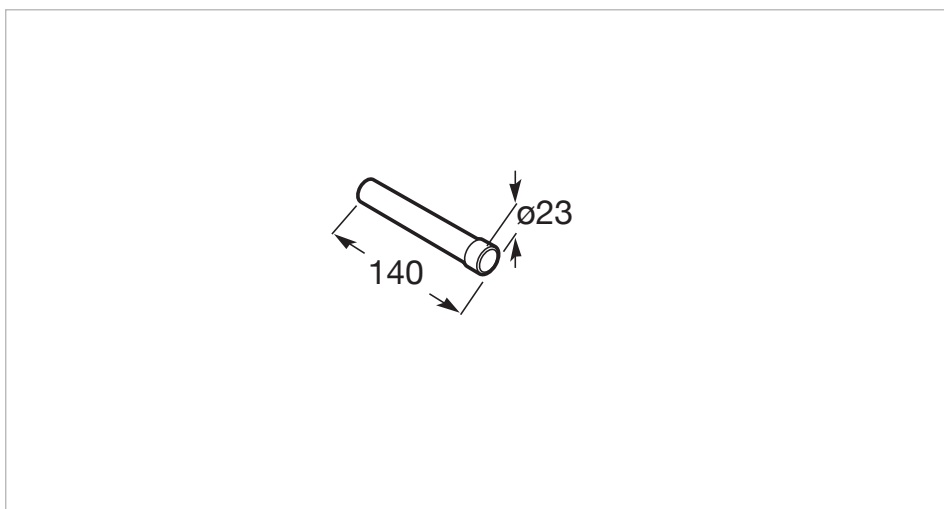

Porta rolos sem tampa

Acabamento: Mate

Material: Aço inox

Sem tampa

Tipo de instalação: Mural

Dimensões

Comprimento: 140 mm.

Largura: 23 mm.

Altura: 23 mm.

Desenhos Técnicos

Ampla gama que permite definir e ajustar ao limite todos os elementos que influenciam a criação de ambientes de banho. Este conceito é funcional e fácil de encaixar em qualquer espaço.