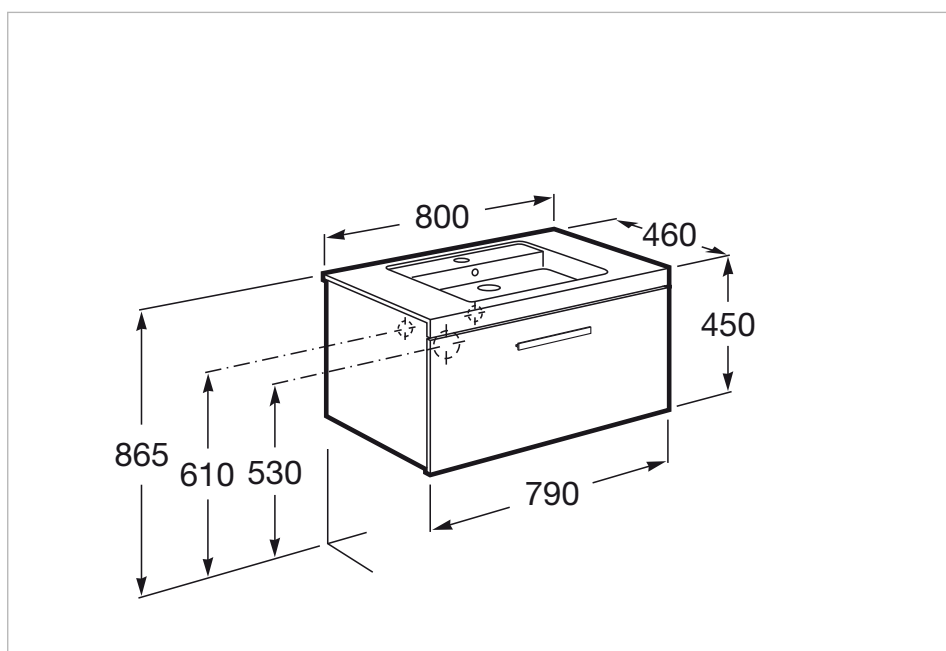

Largura: 460 mm.

Altura: 450 mm.

Inclui

327545..0 Lavatório mural ou sobre o móvel

Opcional

816760001 Toalheiro para móvel

816761001 Conjunto 2 suportes para móvel

816819409 Caixa organizadora

816820409 Caixa organizadora

Desenhos Técnicos

Coleção inovadora e versátil. Graças ao novo design de lavatório com linhas retas e à variedade de medidas, representa uma solução ideal para diferentes ambientes de banho.

00 Branco

Dimensões

Comprimento: 800 mm.

Largura: 450 mm.

Altura: 130 mm.

Compatível com

856747001 Estrutura com toalheiro e prateleira
506403110 Sifão garrafa de 1 1/4" para lavatório. Tubo de 300

505400000 Válvula para lavatório e bidé de 1 1/4" com avisador de nível e tampa automática
505400900 Esgoto de 1 1/4". Válvula universal. Tampa cromada de ø 40