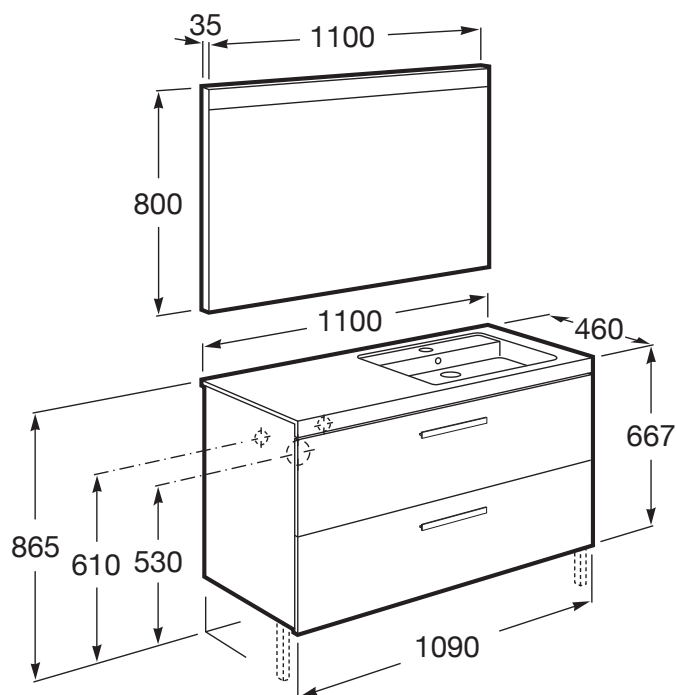

Desenhos Técnicos