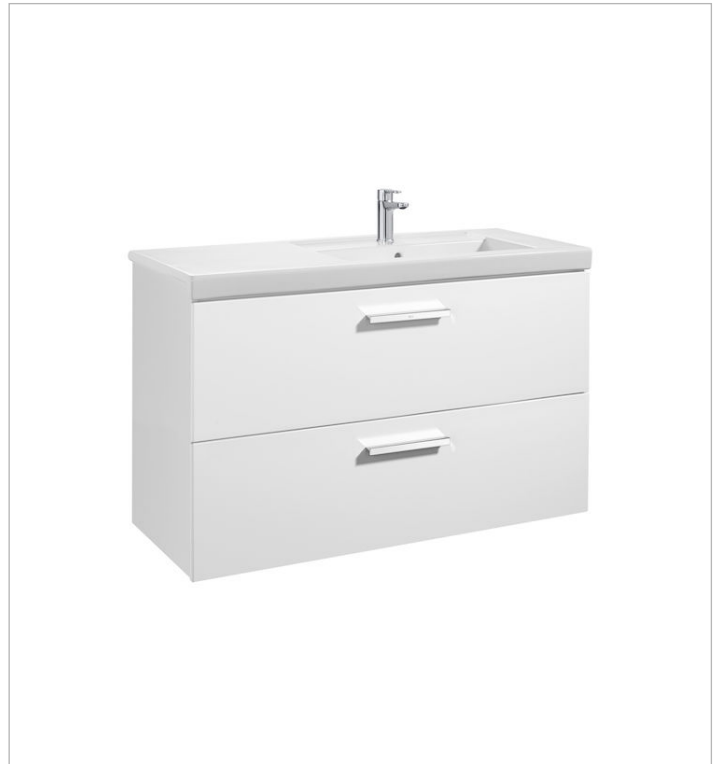

Conjunto de móvel base, lavatório para móvel com cuba à direita e espelho Prisma Basic com luz LED integrada na parte superior. Sifão poupa-espaço incluído. Não inclui pés nem torneira.

Espelho / Iluminação: Integrada no espelho

Dimensões

Comprimento: 1100 mm.

Largura: 460 mm.

Altura: 667 mm.

Inclui

855956... Unik (móvel com 2 gavetas e lavatório à direita)

812261000 BASIC - Espelho LED

Opcional

Opcional

816760001 Toalheiro para móvel

816761001 Conjunto 2 suportes para móvel

816764339 Dois pés para móvel

816819409 Caixa organizadora

816820409 Caixa organizadora

Desenhos Técnicos

Coleção inovadora e versátil. Graças ao novo design de lavatório com linhas retas e à variedade de medidas, representa uma solução ideal para diferentes ambientes de banho.

BASIC - Espelho LED

Espelho com iluminação LED. Não inclui placa antiembaciamento.

Forma: Retangular

Iluminação: Integrado no espelho

Material da moldura: Alumínio

Orientação do espelho: Horizontal

Potência da luz (W): 12