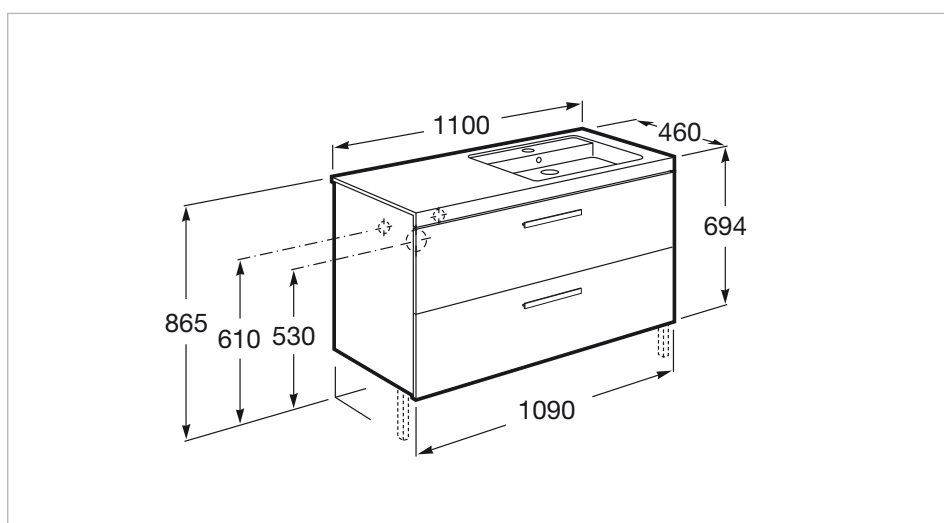

	153 Cinzento antracite
	321 Fresno Estepa
	322 Branco - Fresno Estepa
	806 Branco Brilho

Dimensões

Comprimento: 1100 mm.

Largura: 460 mm.

Altura: 694 mm.

Inclui

327541..0 Lavatório assimétrico mural ou sobre o móvel - Direita

Opcional

816760001 Toalheiro para móvel

816761001 Conjunto 2 suportes para móvel

816764339 Dois pés para móvel

816819409 Caixa organizadora

816820409 Caixa organizadora

Desenhos Técnicos

Coleção inovadora e versátil. Graças ao novo design de lavatório com linhas retas e à variedade de medidas, representa uma solução ideal para diferentes ambientes de banho.

Produto sustentável

Tipo de instalação: Suspensão

Tipo de luz: LED

Índice de proteção da luz: IP 44

Dimensões

Comprimento: 1100 mm.

Largura: 35 mm.

Altura: 800 mm.