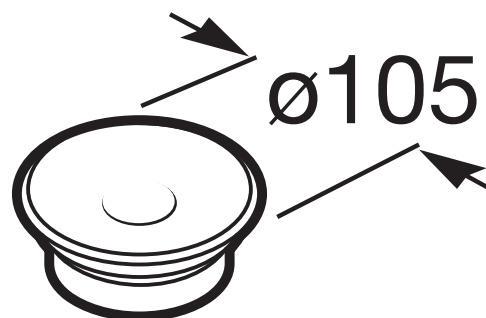

Saboneteira

Acabamento: Brilho

Material: Metal, Vidro

Tipo de instalação: Sobre o tampo

Dimensões

Comprimento: 105 mm.

Largura: 105 mm.

Altura: 42 mm.

Desenhos Técnicos

Twin é uma coleção de acessórios com design neutro e funcional. Além de permitir instalação com parafuso, a coleção Twin também permite uma fixação alternativa mediante o uso de um adesivo, evitando assim os buracos e garantindo uma alta resistência (até 5 kg de carga estática).