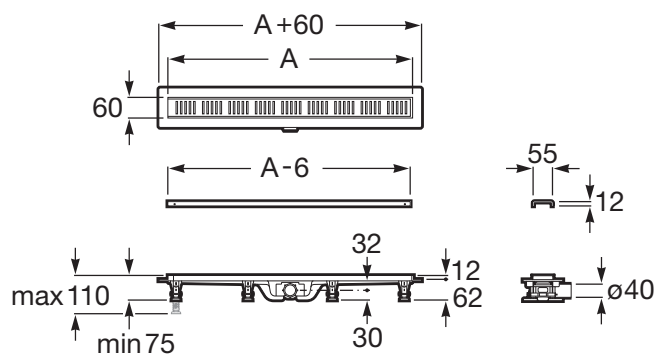

### Dimensões

Comprimento: 950 mm.

Largura: 60 mm.

### Desenhos Técnicos

É a inovadora linha de soluções de duchas integrados. Um novo conceito que aposta na acessibilidade e na funcionalidade dos elementos que a compõem. In Drain adapta-se a qualquer estilo, sem perder a sua elegante essência de formas, mantendo uma óptima versatilidade em qualquer resposta.