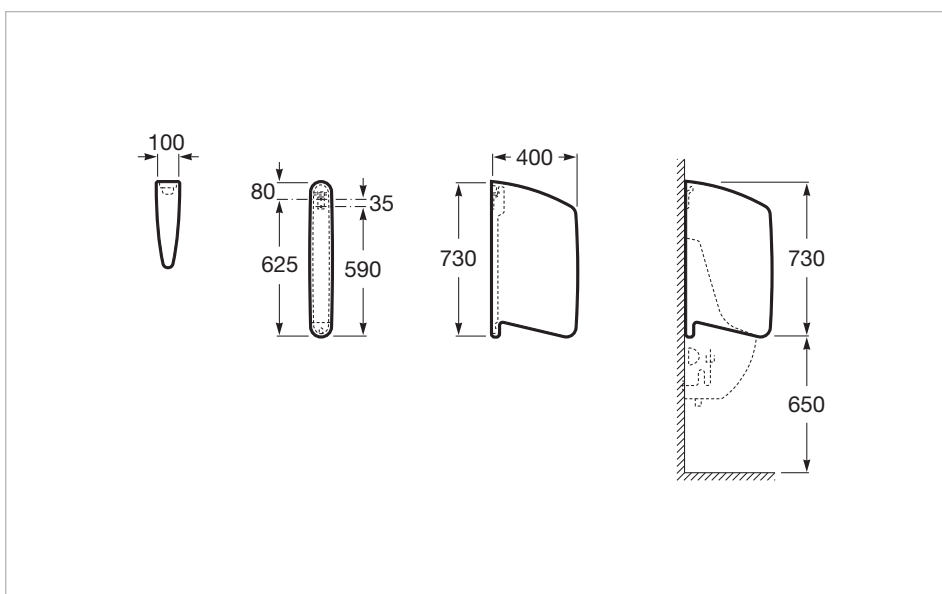

### Dimensões

Comprimento: 100 mm.

Largura: 400 mm.

Altura: 730 mm.

### Desenhos Técnicos

Um elemento desenhado para a intimidade que exige um espaço de banho atual. Linhas suaves e essenciais num separador de grande versatilidade e funcionalidade.