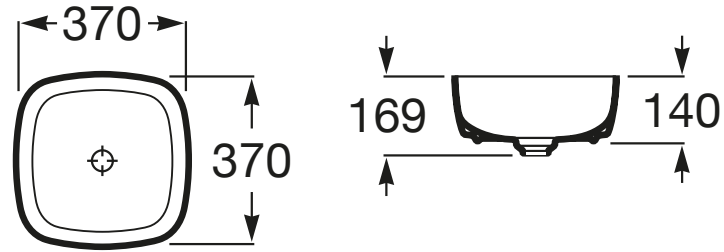

Peso (kg): 6,5

Posição da cuba: Central

Sem avisador de nível

Tipo de instalação: Sobre o móvel

Cores e acabamentos

Como obter o número da referência

Substituir (..) com o código do acabamento da lista seguinte

	00 Branco
	62 Branco mate
	63 Pérola
	64 Onyx
	65 Bege
	66 Café

Dimensões

Comprimento: 370 mm.

Largura: 370 mm.

Altura: 140 mm.

Inclui

50640390C Esgoto para lavatório ou bidé com tampão fixo aberto de louça Ø 72

Desenhos Técnicos

Esgoto para lavatório ou bidé com tampão fixo aberto de louça Ø 72

Adequado para: Bidé, Lavatório

Diâmetro da descarga (mm): 72

Tampão incluído

Tipo de tampão: Tampa de esgoto aberta de porcelana fixa