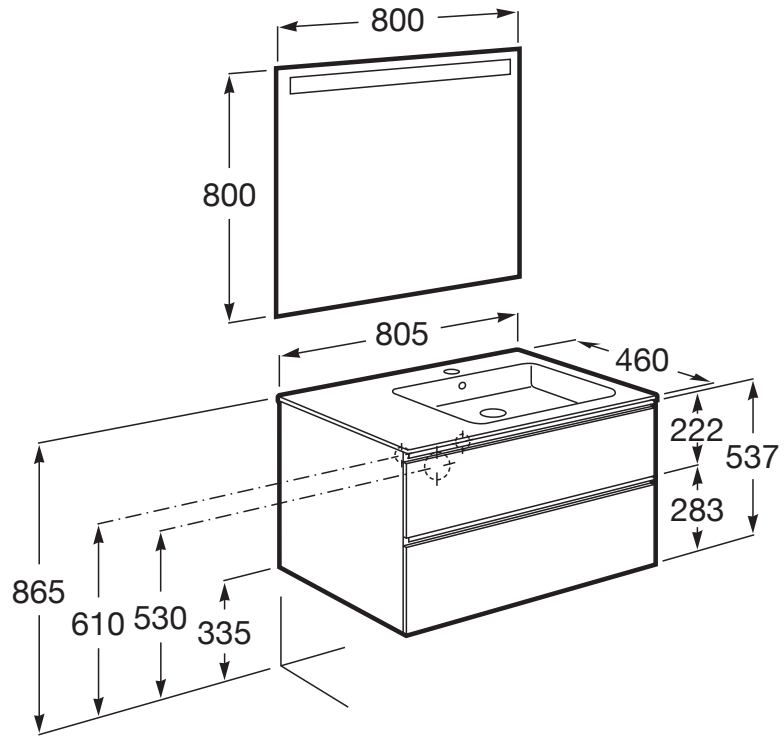

Desenhos Técnicos