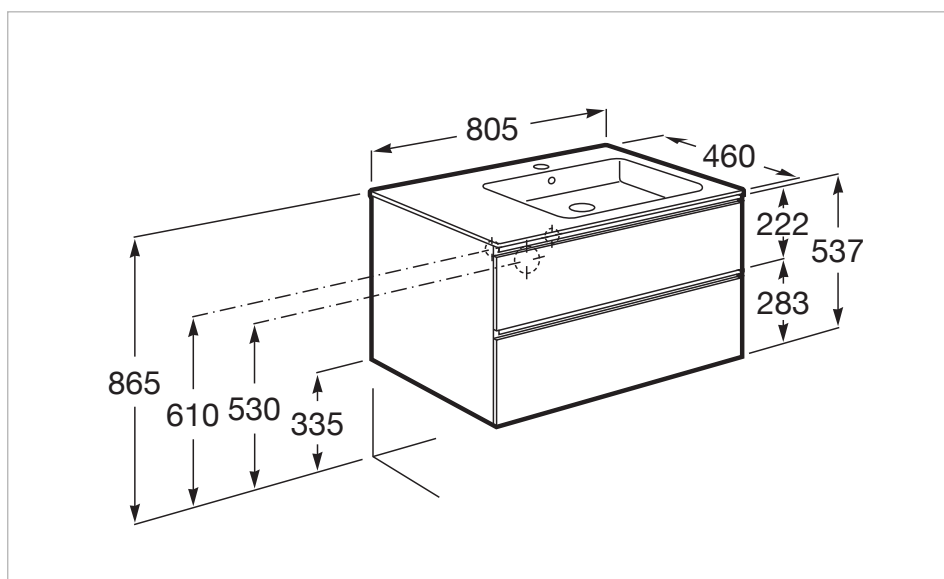

Unik, móvel de duas gavetas e lavatório direita

Instalação da torneira: No lavatório
Lavatório / Orifícios para torneira: 1 Orifício no centro
Lavatório / Posição da prateleira: Direita
Lavatório / Prateleira integrada
Material / Lavatório: Porcelana
Material / Móvel base: Aglomerado
Medidas / Lavatório e móvel / Altura (mm): 537
Medidas / Lavatório e móvel / Comprimento (mm): 805
Medidas / Lavatório e móvel / Largura (mm): 460
Móvel base / Combinação de portas e gavetas: 2 Gavetas
Móvel base / Estrutura: Gavetas
Móvel base / Separadores internos
Móvel base / Sistema de abertura e fecho: Gavetas com fecho suave
Móvel base / Tipo de porta: De correr
Posição do lavatório: Direita
Tipo de instalação: Suspenso, Suspenso com pés

Cores e acabamentos

Como obter o número da referência
Substituir (..) com o código do acabamento da lista seguinte

	153 Cinzento antracite
	402 Carvalho escuro citadino
	434 Fresno Nórdico
	447 Cinzento Antracite
	806 Branco brilho

Dimensões

Comprimento: 805 mm.

Largura: 460 mm.

Altura: 537 mm.

Opcional

- 816760001 Toalheiro para móvel
- 816761001 Conjunto 2 suportes para móvel
- 816819409 Caixa organizadora
- 816820409 Caixa organizadora
- 816826339 Conjunto de 2 pés opcionais
- 816826458 Conjunto de 2 pés opcionais
- 816829339 Conjunto de 2 pés opcionais
- 816829458 Conjunto de 2 pés opcionais

Desenhos Técnicos