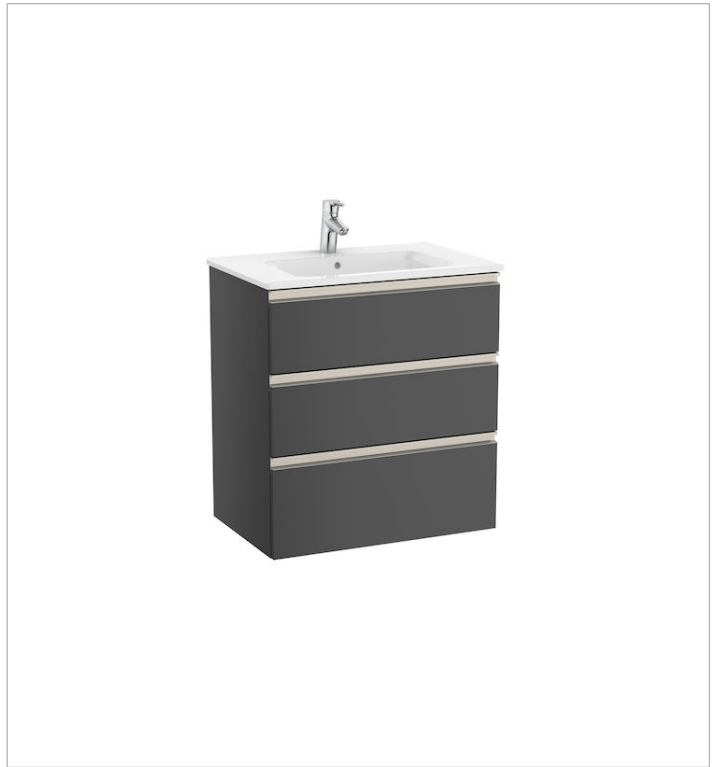

Pack, móvel de três gavetas, lavatório centrado e espelho LED

Espelho / Iluminação: Integrada no espelho
 Espelho / Número de luzes: 1
 Espelho / Tipo de luz: LED
 Espelho / Índice de proteção de luz: IP 44
 Instalação da torneira: No lavatório
 Lavatório / Orifícios para torneira: 1 Orifício no centro
 Lavatório / Posição da prateleira: Em ambos os lados
 Lavatório / Prateleira integrada
 Material / Lavatório: Porcelana
 Material / Moldura do espelho: Alumínio, Vidro temperado
 Material / Móvel base: Aglomerado
 Medidas / Espelho / Altura (mm): 800
 Medidas / Espelho / Comprimento (mm): 700
 Medidas / Lavatório e móvel / Altura (mm): 763
 Medidas / Lavatório e móvel / Comprimento (mm): 705
 Medidas / Lavatório e móvel / Largura (mm): 460
 Móvel base / Combinação de portas e gavetas: 3 Gavetas
 Móvel base / Estrutura: Gavetas
 Móvel base / Separadores internos
 Móvel base / Sistema de abertura e fecho: Gavetas com fecho suave
 Móvel base / Tipo de porta: De correr
 Posição do lavatório: Centro
 Tipo de instalação: Suspenso, Suspenso com pés

Dimensões

Comprimento: 705 mm.
 Largura: 460 mm.
 Altura: 763 mm.

Inclui

851485... Unik, móvel de três gavetas e lavatório centrado
 812359000 Espelho com luz superior LED

Opcional

816760001 Toalheiro para móvel
 816761001 Conjunto 2 suportes para móvel
 816819409 Caixa organizadora
 816820409 Caixa organizadora
 816826339 Conjunto de 2 pés opcionais
 816826458 Conjunto de 2 pés opcionais

Dimensões

Comprimento: 705 mm.

Largura: 460 mm.

Altura: 763 mm.

Opcional

- 816760001 Toalheiro para móvel
- 816761001 Conjunto 2 suportes para móvel
- 816819409 Caixa organizadora
- 816820409 Caixa organizadora
- 816827339 Conjunto de 2 pés opcionais
- 816827458 Conjunto de 2 pés opcionais

Desenhos Técnicos

**Espelho com luz superior LED**

Forma: Retangular

Iluminação: Integrado no espelho

Material da moldura: Vidro temperado

Número de luzes: 1

Orientação do espelho: Vertical

Tipo de instalação: Suspenso