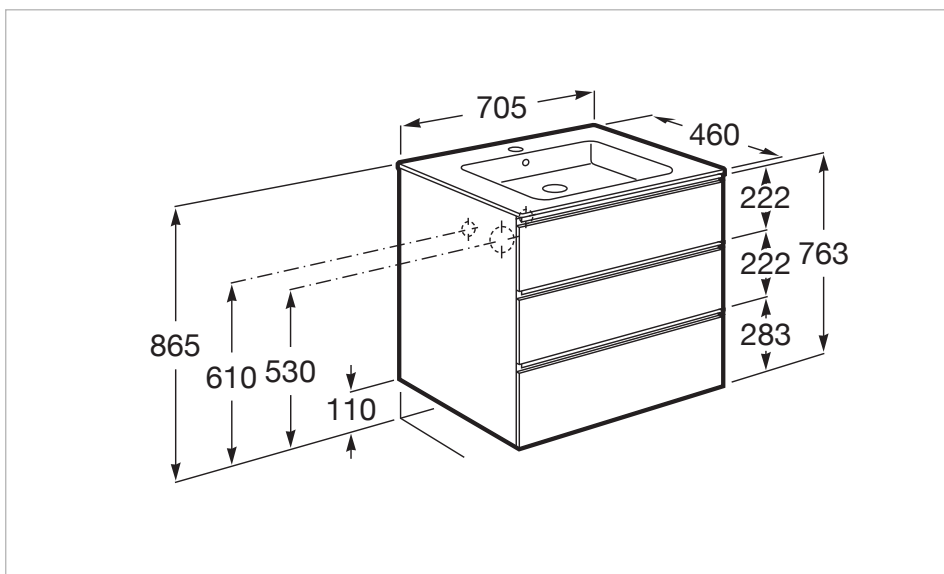

Pack, móvel de três gavetas, lavatório centrado e espelho LED

Espelho / Iluminação: Integrada no espelho
 Espelho / Número de luzes: 1
 Espelho / Tipo de luz: LED
 Espelho / Índice de proteção de luz: IP 44
 Instalação da torneira: No lavatório
 Lavatório / Orifícios para torneira: 1 Orifício no centro
 Lavatório / Posição da prateleira: Em ambos os lados
 Lavatório / Prateleira integrada
 Material / Lavatório: Porcelana
 Material / Moldura do espelho: Alumínio, Vidro temperado
 Material / Móvel base: Aglomerado
 Medidas / Espelho / Altura (mm): 800
 Medidas / Espelho / Comprimento (mm): 700
 Medidas / Lavatório e móvel / Altura (mm): 763
 Medidas / Lavatório e móvel / Comprimento (mm): 705
 Medidas / Lavatório e móvel / Largura (mm): 460
 Móvel base / Combinação de portas e gavetas: 3 Gavetas
 Móvel base / Estrutura: Gavetas
 Móvel base / Separadores internos
 Móvel base / Sistema de abertura e fecho: Gavetas com fecho suave
 Móvel base / Tipo de porta: De correr
 Posição do lavatório: Centro
 Tipo de instalação: Suspenso, Suspenso com pés

Dimensões

Comprimento: 705 mm.

Largura: 460 mm.

Altura: 763 mm.

Opcional

- 816760001 Toalheiro para móvel
- 816761001 Conjunto 2 suportes para móvel
- 816819409 Caixa organizadora
- 816820409 Caixa organizadora
- 816827339 Conjunto de 2 pés opcionais
- 816827458 Conjunto de 2 pés opcionais

Desenhos Técnicos

**Espelho com luz superior LED**

Forma: Retangular

Iluminação: Integrado no espelho

Material da moldura: Vidro temperado

Número de luzes: 1

Orientação do espelho: Vertical

Tipo de instalação: Suspenso

Tipo de luz: LED

Dimensões

Comprimento: 700 mm.

Largura: 22 mm.

Altura: 800 mm.

Desenhos Técnicos