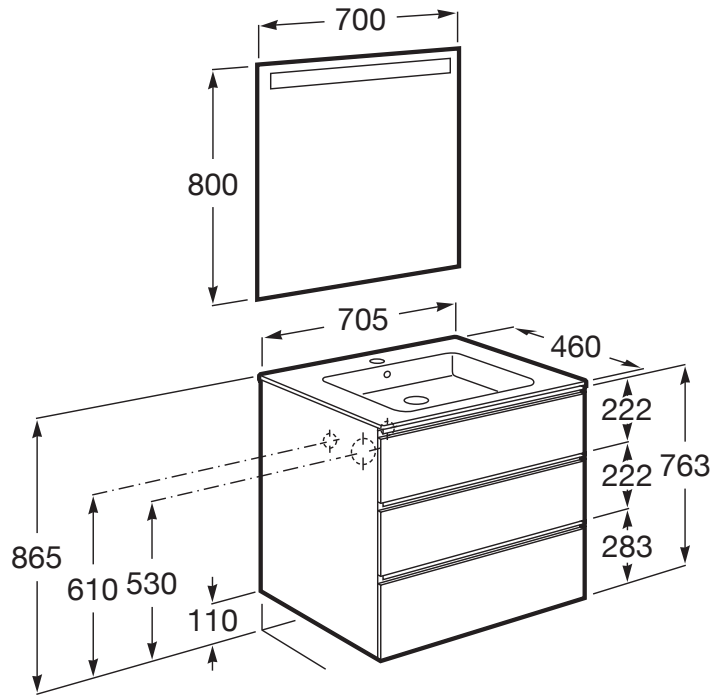

Desenhos Técnicos