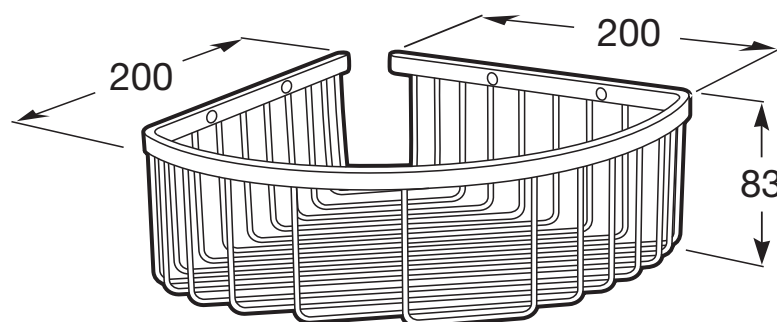

Saboneteira grelha de canto

Acabamento: Brilho

Instalação de canto

Material: Metal

Recomendado para espaços públicos

Tipo de instalação: Mural

Dimensões

Comprimento: 200 mm.

Largura: 200 mm.

Altura: 83 mm.

Desenhos Técnicos

A aliança da simplicidade, estilo e funcionalidade. Esta coleção está desenhada para se adaptar a qualquer espaço e necessidade. Inspirada nas formas minimalistas, caracteriza-se pela sua grande versatilidade. Uma solução pensada para os pequenos e grandes projetos de design, tanto em espaços públicos como em espaços privados.