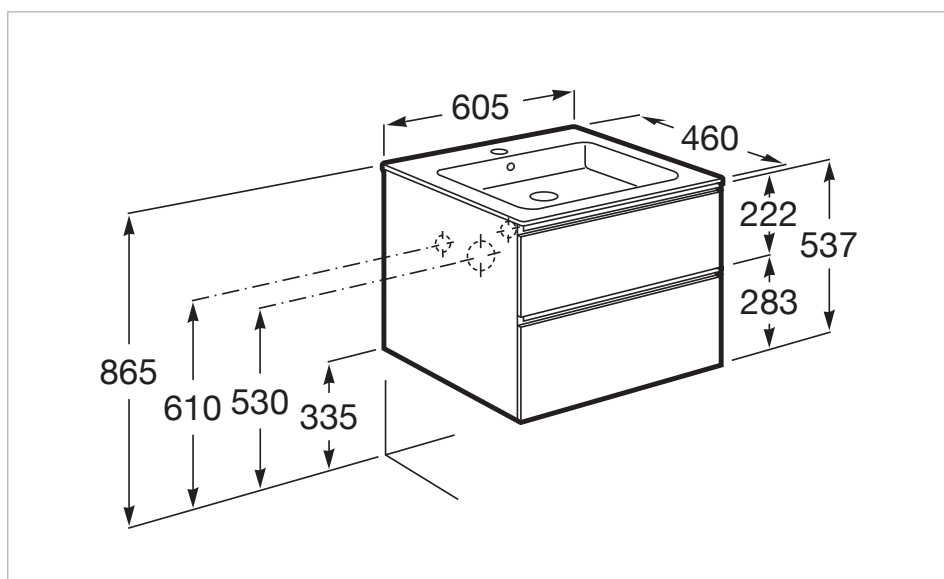

Unik, móvel de duas gavetas e lavatório centrado

Instalação da torneira: No lavatório
 Lavatório / Orifícios para torneira: 1 Orifício no centro
 Lavatório / Posição da prateleira: Em ambos os lados
 Lavatório / Prateleira integrada
 Material / Lavatório: Porcelana
 Material / Móvel base: Aglomerado
 Medidas / Lavatório e móvel / Altura (mm): 537
 Medidas / Lavatório e móvel / Comprimento (mm): 605
 Medidas / Lavatório e móvel / Largura (mm): 460
 Móvel base / Combinação de portas e gavetas: 2 Gavetas
 Móvel base / Estrutura: Gavetas
 Móvel base / Separadores internos
 Móvel base / Sistema de abertura e fecho: Gavetas com fecho suave
 Móvel base / Tipo de porta: De correr
 Posição do lavatório: Centro
 Tipo de instalação: Suspenso, Suspenso com pés

Dimensões

Comprimento: 605 mm.

Largura: 460 mm.

Altura: 537 mm.

Opcional

- 816760001 Toalheiro para móvel
- 816761001 Conjunto 2 suportes para móvel
- 816819409 Caixa organizadora
- 816820409 Caixa organizadora
- 816826339 Conjunto de 2 pés opcionais
- 816826458 Conjunto de 2 pés opcionais
- 816829339 Conjunto de 2 pés opcionais
- 816829458 Conjunto de 2 pés opcionais

Desenhos Técnicos

**Espelho com luz superior LED**

Forma: Retangular
Iluminação: Integrado no espelho
Material da moldura: Vidro temperado
Número de luzes: 1
Orientação do espelho: Vertical
Tipo de instalação: Suspenso
Tipo de luz: LED

Dimensões

Comprimento: 600 mm.
Largura: 22 mm.
Altura: 800 mm.

Desenhos Técnicos