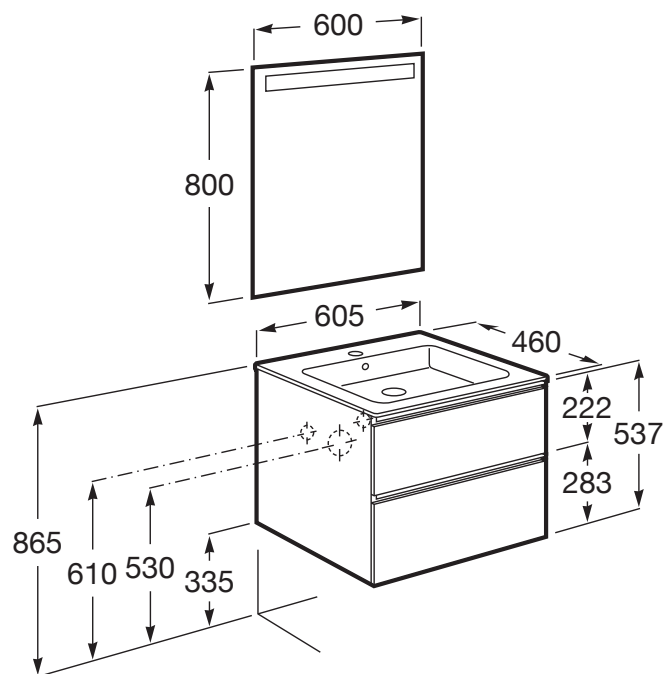

Desenhos Técnicos