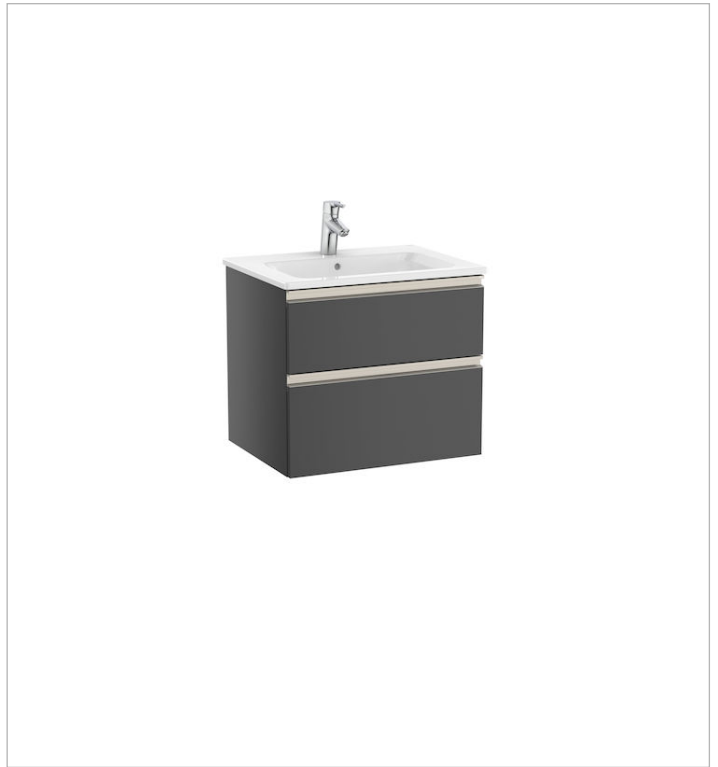

Pack, móvel de duas gavetas, lavatório e espelho LED

Espelho / Iluminação: Integrada no espelho
 Espelho / Número de luzes: 1
 Espelho / Tipo de luz: LED
 Espelho / Índice de proteção de luz: IP 44
 Instalação da torneira: No lavatório
 Lavatório / Orifícios para torneira: 1 Orifício no centro
 Lavatório / Posição da prateleira: Em ambos os lados
 Lavatório / Prateleira integrada
 Material / Lavatório: Porcelana
 Material / Moldura do espelho: Alumínio, Vidro temperado
 Material / Móvel base: Aglomerado
 Medidas / Espelho / Altura (mm): 800
 Medidas / Espelho / Comprimento (mm): 600
 Medidas / Lavatório e móvel / Altura (mm): 537
 Medidas / Lavatório e móvel / Comprimento (mm): 605
 Medidas / Lavatório e móvel / Largura (mm): 460
 Móvel base / Combinação de portas e gavetas: 2 Gavetas
 Móvel base / Estrutura: Gavetas
 Móvel base / Separadores internos
 Móvel base / Sistema de abertura e fecho: Gavetas com fecho suave
 Móvel base / Tipo de porta: De correr
 Posição do lavatório: Centro
 Tipo de instalação: Suspensão, Suspensão com pés

Dimensões

Comprimento: 605 mm.

Largura: 460 mm.

Altura: 537 mm.

Opcional

- 816760001 Toalheiro para móvel
- 816761001 Conjunto 2 suportes para móvel
- 816819409 Caixa organizadora
- 816820409 Caixa organizadora
- 816826339 Conjunto de 2 pés opcionais
- 816826458 Conjunto de 2 pés opcionais
- 816829339 Conjunto de 2 pés opcionais
- 816829458 Conjunto de 2 pés opcionais

Desenhos Técnicos

**Espelho com luz superior LED**

Forma: Retangular
Iluminação: Integrado no espelho
Material da moldura: Vidro temperado
Número de luzes: 1
Orientação do espelho: Vertical
Tipo de instalação: Suspenso
Tipo de luz: LED