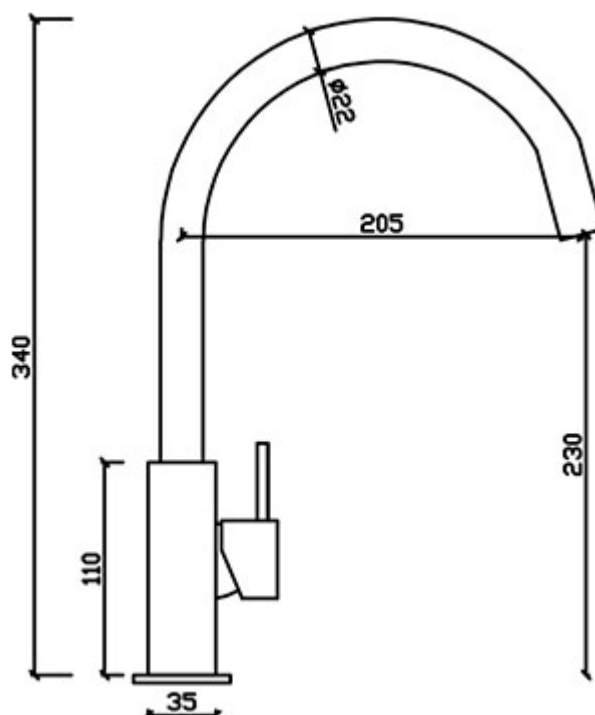

Ficha Técnica

Misturadora ICE de Cozinha preto mate

Identificação do Produto

OA1300000015

Misturadora ICE de cozinha preto mate

Definição e Aplicação

Misturadora de cozinha de bancada, com bica alta giratória em acabamento preto mate.

Características

Cartucho

- Cerâmico $\varnothing 35$ mm;

Inclui:

- Ligações flexíveis;
- Restantes acessórios de fixação;

Acabamento

- Preto mate

As medidas apresentadas são em milímetros

Observações de Instalação

- Recomenda-se o uso de válvulas de corte antes da ligação das bichas flexíveis, para maior controlo em situação de fuga de água e para realizar operações de manutenção;
- Deve proceder-se à instalação da torneira com a superfície devidamente limpa e seca;
- Antes de ligar as bichas flexíveis às válvulas de corte, deve proceder-se a uma purga para eliminar os resíduos sólidos que se encontrem dentro da canalização;
- Ter sempre em atenção à correta ligação das bichas flexíveis, lado esquerdo água quente, lado direito água fria.