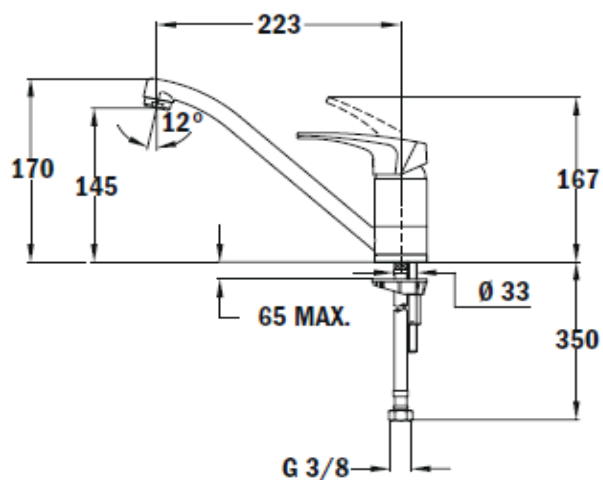

Características

Misturadora de cano baixo

- Cano giratório
- Filtro anti calcário
- Cartucho de discos cerâmicos
- Tubos de alimentação flexíveis

Desenho Técnico

Cor

Cromada

Código

510014