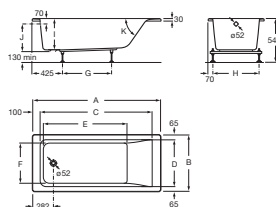

EASY

Banheira acrílica retangular com hidromassagem Tonic

DIMENSÕES

Comprimento 1600 mm.

Largura 700 mm.

Altura 420 mm.

CORES E ACABAMENTOS

00 Branco

Forma: Retangular

Isolamento térmico

Largura interior (mm): 540

Material: Acrílico

Sistema de hidromassagem: Tonic

Tipo de controlo: Pulsador eletrónico

Tipo de instalação: Com painel frontal, De pousar

DESENHOS TÉCNICOS

A	B	C	D	E	F	G	H	I	J	K	Capacity
1700	750	1418	820	1110	540	675	610				215 litres
1600		1318	820	1010		575					197 litres
1700		1418		1110		675		420	368	551	196 litres
1600	700	1318		1010		575					181 litres
1500		1218		910		525					161 litres
1400		1118		810		425		400	348	621	147 litres