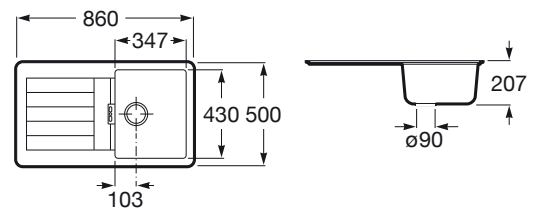

OSLO

Lava-louça de uma cuba preto

DIMENSÕES

Comprimento 860 mm.

Largura 500 mm.

Altura 200 mm.

CORES E ACABAMENTOS

94 Preto

Forma: Retangular

Material: QUARZEX®

Número de cubas: 1

Orifícios para torneira: 2 Orifícios Insinuados, 1 Orifício, 2 Orifícios

Insinuados

Profundidade da cuba (mm): 200

Reversível

Tipo de instalação: Bancada