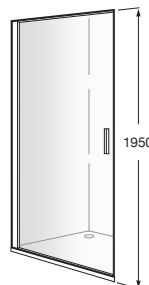

URA

PE - Divisória p/base de Duche

DIMENSÕES

Comprimento 900 mm.

Altura 1950 mm.

CORES E ACABAMENTOS

12M

Vidro transparente com Maxiclean / Perfil prata brilho

PRVP (SEM IVA)

428,00 €

DESENHOS TÉCNICOS

CARACTERÍSTICAS

PE - Divisória frontal para base de duche com uma porta de bater. Para instalar entre paredes ou com um painel lateral fixo LF. Vidro transparente e perfil em prata brilho. Compensação de 25 mm.

Adequado para: Base de duche

Comprimento máximo da instalação (mm): 915

Comprimento mínimo da instalação (mm): 865

Espessura do vidro (mm): 6

Tipo de portas: Portas batentes 90°

MaxiClean

COMPATÍVEL COM

LF - Divisória p/base de
Duche