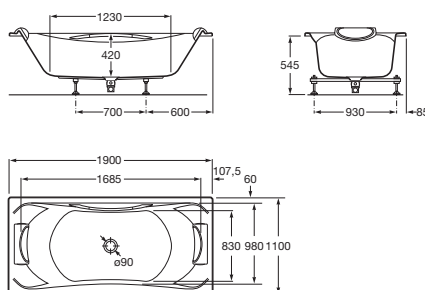

DESENHOS TÉCNICOS