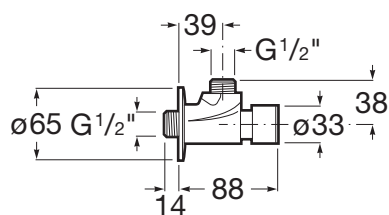

Ligação de água: 1/2"

Lugar de instalação: Duche

Poupança de água e energia

Recomendado para espaços públicos

Tipo de instalação: Mural

Tipo de torneira: Torneira simples

Tipo de torneira: Tecnologia temporizada