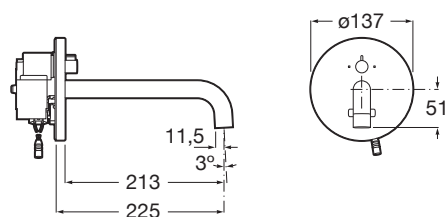

**SETRONIC**

**Misturadora eletrónica de lavatório**

PRVP (SEM IVA)

**792,00 €**

**DESENHOS TÉCNICOS**

**CARACTERÍSTICAS**

Subconjunto exterior para misturadora de encastrar para lavatório suspenso. Ligação a rede eléctrica de 230 V. A completar com subconjunto interior A525874603. Inclui fonte de alimentação.

Acabamento: Cromado

Alimentação: Corrente eléctrica

Controlo da temperatura: Misturador mecânico

Lugar de instalação: Lavatório

Tecnologia eletrónica

Tensão eléctrica (V): 230

Tipo de instalação: Encastrado

Tipo de torneira: Tecnologia eletrónica

**COMPATÍVEL COM**

Subconjunto interior com  
chave de corte

525874603