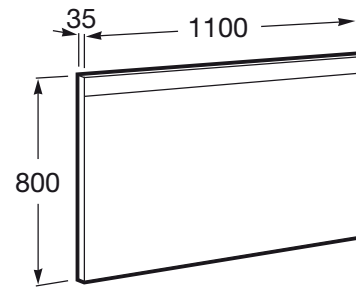

DESENHOS TÉCNICOS

CARACTERÍSTICAS

Espelho com iluminação LED. Não inclui placa antiembaciamento.

Forma: Retangular

Iluminação: Integrado no espelho

Material da moldura: Alumínio

Orientação do espelho: Horizontal

Potência da luz (W): 12

Produto sustentável

Tipo de instalação: Suspenso

Tipo de luz: LED

Índice de proteção da luz: IP 44