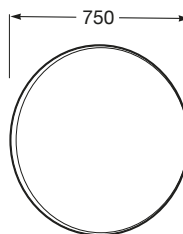

LUNA

Espelho Circular Ø750Mm

PRVP (SEM IVA)

135,00 €**DESENHOS TÉCNICOS****CARACTERÍSTICAS**

Espelho circular reversível.

Forma: Redondo

Tipo de instalação: Suspenso

COMPATÍVEL COM