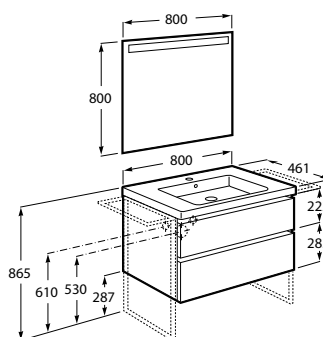

DOMI

Pack (móvel base com duas gavetas, lavatório e espelho com luz LED)

DIMENSÕES

Comprimento 800 mm.

Largura 461 mm.

Altura 578 mm.

CORES E ACABAMENTOS

447 Cinzeno Antracite

PRVP (SEM IVA)

497,00 €

DESENHOS TÉCNICOS

CARACTERÍSTICAS

Instalação da torneira: No lavatório

Lavatório / Orifícios para torneira: 1 Orifício no centro

Lavatório / Posição da prateleira: Em ambos os lados

Lavatório / Prateleira integrada

Material / Lavatório: Porcelana

Material / Móvel base: Aglomerado

Medidas / Lavatório e móvel / Altura (mm): 578

Medidas / Lavatório e móvel / Comprimento (mm): 800

Medidas / Lavatório e móvel / Largura (mm): 461

Móvel base / Combinação de portas e gavetas: 2 Gavetas

Móvel base / Estrutura: Gavetas

Móvel base / Sistema de abertura e fecho: Gavetas com fecho suave

Móvel base / Tipo de porta: De correr

Posição do lavatório: Centro