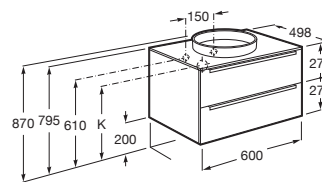

INSPIRA

Movél base para lavatório ROUND/SOFT

DIMENSÕES

Comprimento 600 mm.

Largura 498 mm.

Altura 625 mm.

CORES E ACABAMENTOS

402 Carvalho escuro
citadino

PRVP (SEM IVA)

800,00 €

DESENHOS TÉCNICOS

| | |
|---------|-----|
| Trap | K |
| Totem | 530 |
| Minimal | |
| Bottle | 570 |

CARACTERÍSTICAS

Combinação de portas e gavetas: 2 Gavetas

Estrutura do móvel: Gavetas

Material: Aglomerado

Posição da torneira: Central

Posição do lavatório: Centro

Sifão economizador de espaço incluído

Sistema de abertura e encerramento: Gavetas com fecho automático

suave

Tipo de instalação: Suspenso, Suspenso com pés