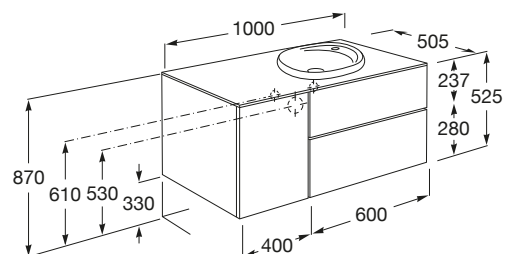

BEYOND

Unik (móvel base com duas gavetas, uma porta e lavatório em SURFEX® à direita)

DIMENSÕES

Comprimento 1000 mm.

Largura 505 mm.

Altura 525 mm.

CORES E ACABAMENTOS

402 Carvalho escuro  
citadino

PRVP (SEM IVA)

**1492,00 €**

DESENHOS TÉCNICOS

CARACTERÍSTICAS

Instalação da torneira: No lavatório

Lavatório / Orifícios para torneira: 1 Orifício no lado direito

Lavatório / Posição da prateleira: Direita

Lavatório / Sem avisador de nível

Material / Lavatório: SURFEX®

Material / Móvel base: Aglomerado

Medidas / Lavatório e móvel / Altura (mm): 525

Medidas / Lavatório e móvel / Comprimento (mm): 1000

Medidas / Lavatório e móvel / Largura (mm): 500

Móvel base / Combinação de portas e gavetas: 1 Porta e 2 Gavetas

Móvel base / Estrutura: Combinação de portas e gavetas

Móvel base / Sistema de abertura e fecho: Pressionar para abrir

Posição do lavatório: Direita