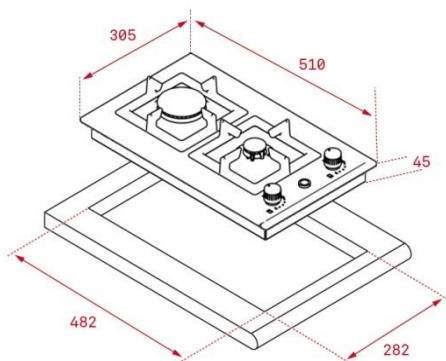

Características

Placa a gás

- Comandos frontais metalizados incorporados em cor preto
- 2 queimadores de gás (auxiliar 1,00 kW + rápido 3,00 kW)
- **Queimadores de alta eficiência**
- Segurança por termopar integrada no queimador
- Acendedor elétrico integrado no queimador com acionamento em cada comando
- Grelhas de fundição de ampla superfície
- Combinável com qualquer outro modelo da gama EFX: kit de união opcional 40204395

Desenho encastre

Cor

Código

EAN

Inox - Gás butano	40214020	8421152155738
Inox - Gás natural	40214220	8421152155745

Dados Técnicos

Potência nominal máx. elétrica (kW)	-
Potência máxima gás (kW)	4,0
Indicadores de calor residual	-
Segurança por termopar	Sim
Rendimento total da placa, Wh/Kg	55,3