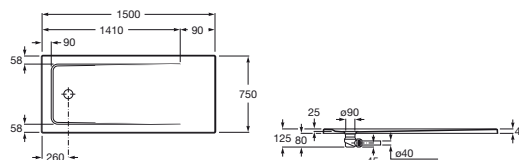

NEO DAIQUIRI

Base de duche acrílica extraplana com valvula descarga antideslizante

DIMENSÕES

Comprimento 1500 mm.

Largura 750 mm.

Altura 40 mm.

CORES E ACABAMENTOS

00 Branco

PRVP (SEM IVA)

289,00 €

DESENHOS TÉCNICOS

CARACTERÍSTICAS

Descarga incluída

Diâmetro de descarga (mm): 90

Forma: Retangular

Material: Acrílico

Profundidade: Ultra plana (menos de 45 mm)

Tipo de instalação: De encastrar / Nicho

Neo Daiquiri

O design redefine-se para se adaptar às tendências actuais com uma altura mais pequena e umas dimensões maiores, tudo dentro de uma ampla gama.