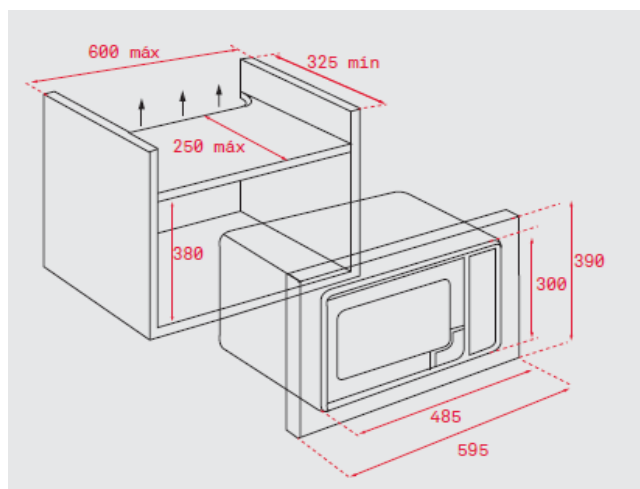

## Características

- **Micro-ondas**
- Painel de comandos mecânico em vidro
- Cinco níveis de potência com 800 W de saída de micro-ondas
- Interior em aço inoxidável
- **Prato giratório integrado Ø 24 cm**
- Temporizador de duração de cozinhado de 0 a 60 minutos
- Descongelação por tempo

## Desenho encastre