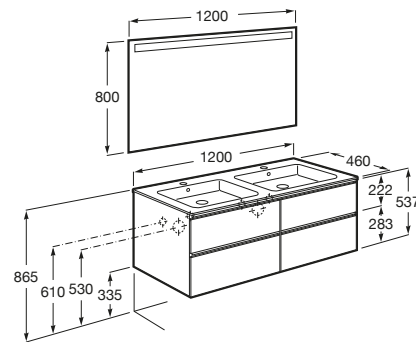

THE GAP

Pack, móvel de quatro gavetas para lavatório duplo e espelho LED

DIMENSÕES

Comprimento 1200 mm.

Largura 460 mm.

Altura 537 mm.

CORES E ACABAMENTOS

402 Carvalho escuro citadino

PRVP (SEM IVA)

**890,00 €**

DESENHOS TÉCNICOS

CARACTERÍSTICAS

Espelho / Iluminação: Integrada no espelho  
Espelho / Número de luzes: 1  
Espelho / Tipo de luz: LED  
Espelho / Índice de proteção de luz: IP 44  
Instalação da torneira: No lavatório  
Lavatório / Cuba dupla  
Lavatório / Orifícios para torneira: 1 Orifício no centro  
Lavatório / Posição da prateleira: Em ambos os lados  
Lavatório / Prateleira integrada  
Material / Lavatório: Porcelana  
Material / Moldura do espelho: Alumínio, Vidro temperado  
Material / Móvel base: Aglomerado  
Medidas / Espelho / Altura (mm): 800  
Medidas / Espelho / Comprimento (mm): 1200  
Medidas / Lavatório e móvel / Altura (mm): 537  
Medidas / Lavatório e móvel / Comprimento (mm): 1200  
Medidas / Lavatório e móvel / Largura (mm): 460  
Móvel base / Combinação de portas e gavetas: 4 Gavetas  
Móvel base / Estrutura: Gavetas  
Móvel base / Separadores internos  
Móvel base / Sistema de abertura e fecho: Gavetas com fecho suave  
Móvel base / Tipo de porta: De correr  
Tipo de instalação: Suspenso, Suspenso com pés