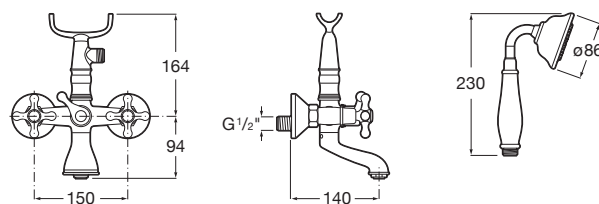

**CARMEN**

**Misturadora bicomando para banho duche com inverter manual**

PRVP (SEM IVA)

**245,00 €**

**DESENHOS TÉCNICOS**

**CARACTERÍSTICAS**

Lugar de instalação: Banheira, Duche

Tipo de instalação: Mural

Tipo de torneira: Bicomando